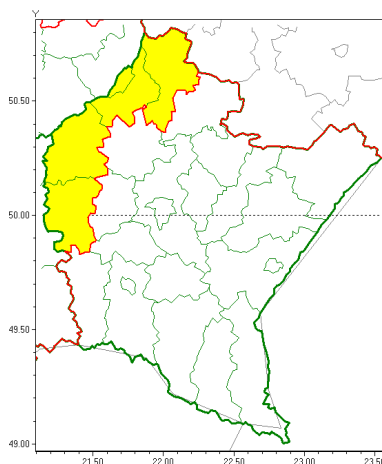

Zasięg ostrzeżeń w województwie

Burze z gradem
2021-05-13 07:25

WOJEWÓDZTWO PODKARPACKIE
OSTRZEŻENIA METEOROLOGICZNE ZBIORCZO NR 91
WYKAZ OBOWIĄZUJĄCYCH OSTRZEŻEŃ
o godz. 07:25 dnia 13.05.2021

Zjawisko/Stopień zagrożenia	Burze z gradem/1
Obszar (w nawiasie numer ostrzeżenia dla powiatu)	powiaty: d. bicki(47), mielecki(45), stalowowolski(44), Tarnobrzeg(45), tarnobrzanski(45)
Ważność	od godz. 12:00 dnia 13.05.2021 do godz. 24:00 dnia 13.05.2021
Prawdopodobieństwo	80%
Przebieg	Prognozowane są burze, którym miejscami będą towarzyszyły opady deszczu od 20 mm do 30 mm, lokalnie do 40 mm oraz porywy wiatru do 70 km/h. Miejscami grad.
SMS	IMGW-PIB OSTRZEGA: BURZE Z GRADEM/1 podkarpackie (5 powiatów) od 12:00/13.05 do 24:00/13.05.2021 deszcz 40 mm, grad, porywy 70 km/h. Dotyczy powiatów: d. bicki, mielecki, stalowowolski, Tarnobrzeg i tarnobrzanski.
RSO	Woj. podkarpackie (5 powiatów), IMGW-PIB wydał ostrzeżenie pierwszego stopnia o burzach z gradem
Uwagi	Brak.
Dyrektor synoptyk IMGW-PIB	Bartłomiej Pietras