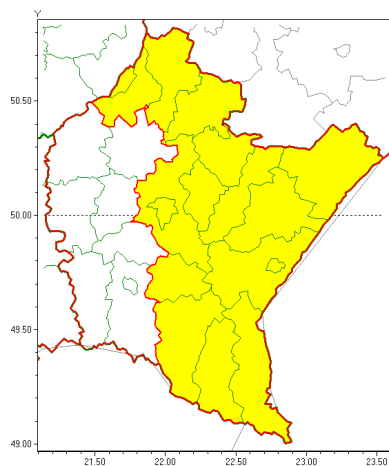

Zasięg ostrzeżeń w województwie

Burze z gradem
2021-06-20 14:18

Upał
2021-06-20 14:18

WOJEWÓDZTWO PODKARPACKIE
OSTRZEŻENIA METEOROLOGICZNE ZBIORCZO NR 101
WYKAZ OBLICZONYCH OSTRZEŻEŃ
o godz. 14:18 dnia 20.06.2021

Zjawisko/Stopień zagrożenia	Upał/2 ZMIANA
Obszar (w nawiasie numer ostrzeżenia dla powiatu)	powiaty: bieszczadzki(69), brzozowski(58), dębicki(51), jarosławski(50), jasielski(64), kolbuszowski(51), Krosno(58), krośnieński(64), leski(69), leżajski(50), lubaczowski(50), Łańcut(51), mielecki(49), niemiński(47), przemyski(57), Przemyśl(55), przeworski(51), ropczycko-sędziszowski(49), rzeszowski(52), Rzeszów(51), sanocki(69), stalowowolski(49), strzyżowski(49), Tarnobrzeg(50), tarnobrzeski(50)
Ważność	od godz. 14:18 dnia 20.06.2021 do godz. 18:00 dnia 24.06.2021
Prawdopodobieństwo	80%
Przebieg	Prognozują się upały. Temperatura maksymalna w dzień do 32°C. Temperatura minimalna w nocy od 18°C do 21°C.
SMS	IMGW-PIB OSTRZEŻENIA: UPAŁ/2 podkarpackie (wszystkie powiaty) od 14:18/20.06 do 18:00/24.06.2021 temp. maks 32. st, temp min 18 st. Dotyczy powiatów: wszystkie powiaty.
RSO	Woj. podkarpackie (wszystkie powiaty), IMGW-PIB wydał ostrzeżenie drugiego stopnia o upałach
Uwagi	Brak.
Zjawisko/Stopień zagrożenia	Burze z gradem/1
Obszar (w nawiasie numer ostrzeżenia dla powiatu)	powiaty: bieszczadzki(70), brzozowski(59), jarosławski(51), leski(70), leżajski(51), lubaczowski(51), Łańcut(52), niemiński(48), przemyski(58), Przemyśl(56), przeworski(52), rzeszowski(53), Rzeszów(52), sanocki(70), stalowowolski(50), Tarnobrzeg(51), tarnobrzeski(51)