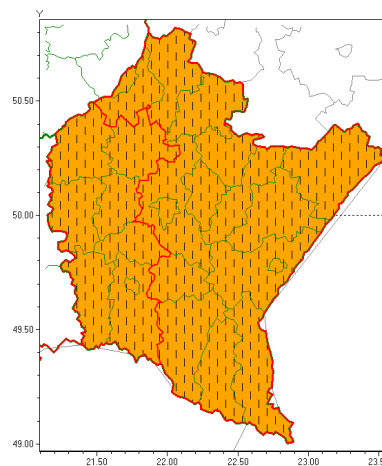

Zasięg ostrzeżeń w województwie

Burze z gradem
2021-06-20 14:18

Upał
2021-06-20 14:18

WOJEWÓDZTWO PODKARPACKIE
OSTRZEŻENIA METEOROLOGICZNE ZBIORCZO NR 101
WYKAZ OBLICZONYCH OSTRZEŻEŃ
o godz. 14:18 dnia 20.06.2021

Zjawisko/Stopień zagrożenia	Upał/2 ZMIANA
Obszar (w nawiasie numer ostrzeżenia dla powiatu)	powiaty: bieszczadzki(69), brzozowski(58), dębicki(51), jarosławski(50), jasielski(64), kolbuszowski(51), Krosno(58), krośnieński(64), leski(69), leżajski(50), lubaczowski(50), Łańcut(51), mielecki(49), niemiński(47), przemyski(57), Przemyśl(55), przeworski(51), ropczycko-sędziszowski(49), rzeszowski(52), Rzeszów(51), sanocki(69), stalowowolski(49), strzyżowski(49), Tarnobrzeg(50), tarnobrzeski(50)
Ważność	od godz. 14:18 dnia 20.06.2021 do godz. 18:00 dnia 24.06.2021
Prawdopodobieństwo	80%
Przebieg	Prognozują się upały. Temperatura maksymalna w dzień do 32°C. Temperatura minimalna w nocy od 18°C do 21°C.
SMS	IMGW-PIB OSTRZEŻENIA: UPAŁ/2 podkarpackie (wszystkie powiaty) od 14:18/20.06 do 18:00/24.06.2021 temp. maks 32. st, temp min 18 st. Dotyczy powiatów: wszystkie powiaty.
RSO	Woj. podkarpackie (wszystkie powiaty), IMGW-PIB wydał ostrzeżenie drugiego stopnia o upałach
Uwagi	Brak.
Zjawisko/Stopień zagrożenia	Burze z gradem/1
Obszar (w nawiasie numer ostrzeżenia dla powiatu)	powiaty: bieszczadzki(70), brzozowski(59), jarosławski(51), leski(70), leżajski(51), lubaczowski(51), Łańcut(52), niemiński(48), przemyski(58), Przemyśl(56), przeworski(52), rzeszowski(53), Rzeszów(52), sanocki(70), stalowowolski(50), Tarnobrzeg(51), tarnobrzeski(51)