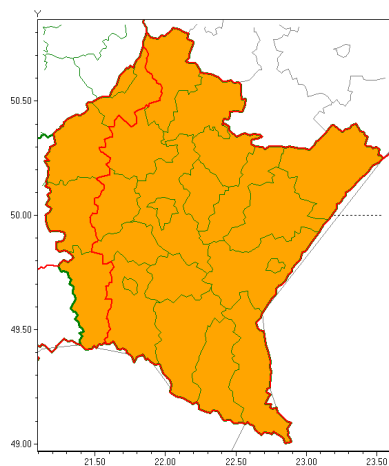

Zasięg ostrzeżeń w województwie

Burze z gradem
2021-06-25 10:04

Upał
2021-06-25 10:04

WOJEWÓDZTWO PODKARPACKIE
OSTRZEŻENIA METEOROLOGICZNE ZBIORCZO NR 111
WYKAZ OBOWIĄZUJĄCYCH OSTRZEŻEŃ
o godz. 10:04 dnia 25.06.2021

Zjawisko/Stopień zagrożenia	Burze z gradem/2
Obszar (w nawiasie numer ostrzeżenia dla powiatu)	powiaty: bieszczadzki(74), brzozowski(63), dębicki(55), jarosławski(55), jasielski(68), kolbuszowski(55), Krosno(62), krośnieński(68), leski(74), leżajski(55), lubaczowski(55), Łańcut(56), mielecki(53), niemiński(52), przemyski(62), Przemyśl(60), przeworski(56), ropczycko-sędziszowski(53), rzeszowski(57), Rzeszów(56), sanocki(74), stalowowolski(54), strzyżowski(53), Tarnobrzeg(55), tarnobrzeski(55)
Ważność	od godz. 11:00 dnia 25.06.2021 do godz. 24:00 dnia 25.06.2021
Prawdopodobieństwo	80%
Przebieg	Prognozowane są burze, którym miejscami będą towarzyszyć nawalne opady deszczu do 50 mm, lokalnie do 60 mm oraz porywy wiatru do 100 km/h. Miejscami grad.
SMS	IMGW-PIB OSTRZEŻENIA: BURZE Z GRADEM/2 podkarpackie (wszystkie powiaty) od 11:00/25.06 do 24:00/25.06.2021 deszcz 60 mm, grad, porywy 100 km/h. Dotyczy powiatów: wszystkie powiaty.
RSO	Woj. podkarpackie (wszystkie powiaty), IMGW-PIB wydał ostrzeżenia drugiego stopnia o burzach z gradem
Uwagi	Brak.
Zjawisko/Stopień zagrożenia	Upał/2 ZMIANA