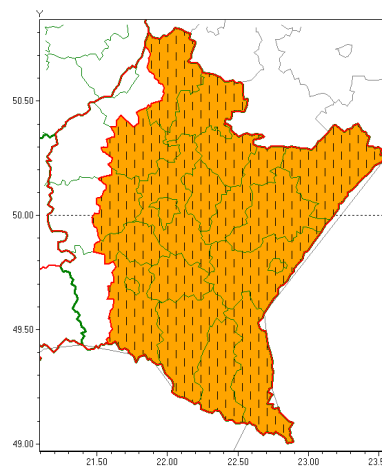

Zasięg ostrzeżeń w województwie

Burze z gradem
2021-06-25 10:04

Upał
2021-06-25 10:04

WOJEWÓDZTWO PODKARPACKIE
OSTRZEŻENIA METEOROLOGICZNE ZBIORCZO NR 111
WYKAZ OBOWIĄZUJĄCYCH OSTRZEŻEŃ
o godz. 10:04 dnia 25.06.2021

Zjawisko/Stopień zagrożenia	Burze z gradem/2
Obszar (w nawiasie numer ostrzeżenia dla powiatu)	powiaty: bieszczadzki(74), brzozowski(63), dębicki(55), jarosławski(55), jasielski(68), kolbuszowski(55), Krosno(62), krośnieński(68), leski(74), leżajski(55), lubaczowski(55), Łańcut(56), mielecki(53), niemiński(52), przemyski(62), Przemyśl(60), przeworski(56), ropczycko-sędziszowski(53), rzeszowski(57), Rzeszów(56), sanocki(74), stalowowolski(54), strzyżowski(53), Tarnobrzeg(55), tarnobrzeski(55)
Ważność	od godz. 11:00 dnia 25.06.2021 do godz. 24:00 dnia 25.06.2021
Prawdopodobieństwo	80%
Przebieg	Prognozowane są burze, którym miejscami będą towarzyszyć nawalne opady deszczu do 50 mm, lokalnie do 60 mm oraz porywy wiatru do 100 km/h. Miejscami grad.
SMS	IMGW-PIB OSTRZEŻENIA: BURZE Z GRADEM/2 podkarpackie (wszystkie powiaty) od 11:00/25.06 do 24:00/25.06.2021 deszcz 60 mm, grad, porywy 100 km/h. Dotyczy powiatów: wszystkie powiaty.
RSO	Woj. podkarpackie (wszystkie powiaty), IMGW-PIB wydał ostrzeżenia drugiego stopnia o burzach z gradem
Uwagi	Brak.
Zjawisko/Stopień zagrożenia	Upał/2 ZMIANA