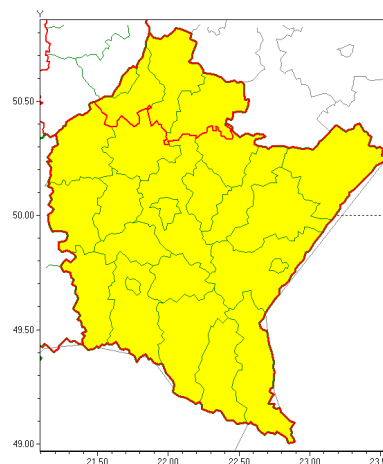

Zasięg ostrzeżeń w województwie

Burze
2021-06-30 07:24

Burze z gradem
2021-06-30 07:24

WOJEWÓDZTWO PODKARPACKIE
OSTRZEŻENIA METEOROLOGICZNE ZBIORCZO NR 121
WYKAZ OBSZARÓW ZUCIANYCH OSTRZEŻENIAMI
o godz. 07:24 dnia 30.06.2021

Zjawisko/Stopień zagrożenia	Burze z gradem/1
Obszar (w nawiasie numer ostrzeżenia dla powiatu)	powiaty: bieszczadzki(78), brzozowski(67), dębicki(59), jarosławski(58), jasielski(73), kolbuszowski(58), Krosno(66), krośnieński(72), leski(78), leżajski(58), lubaczowski(58), Łańcut(59), mielecki(55), niemiński(56), przemyski(65), Przemyśl(63), przeworski(59), ropczycko-sędziszowski(57), rzeszowski(60), Rzeszów(59), sanocki(78), stalowowolski(57), strzyżowski(58), Tarnobrzeg(58), tarnobrzeski(58)
Ważność	od godz. 13:00 dnia 30.06.2021 do godz. 06:00 dnia 01.07.2021
Prawdopodobieństwo	80%
Przebieg	Prognozowane są burze, którym miejscami będą towarzyszyć opady deszczu od 20 mm do 30 mm, lokalnie do 40 mm oraz porywy wiatru do 90 km/h. Miejscami grad.
SMS	IMGW-PIB OSTRZEŻENIA: BURZE Z GRADEM/1 podkarpackie (wszystkie powiaty) od 13:00/30.06 do 06:00/01.07.2021 deszcz 40 mm, grad, porywy 90 km/h. Dotyczy powiatów: wszystkie powiaty.
RSO	Woj. podkarpackie (wszystkie powiaty), IMGW-PIB wydał ostrzeżenie pierwszego stopnia o burzach z gradem
Uwagi	W zależności od rozwoju sytuacji meteorologicznej istnieje możliwość podniesienia stopnia Ostrzeżenia.
Zjawisko/Stopień zagrożenia	Burze/1