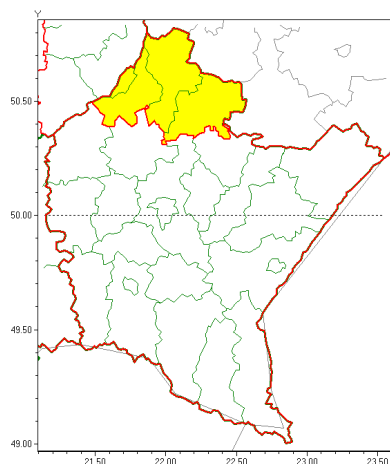

Zasięg ostrzeżeń w województwie

Burze
2021-06-30 07:24

Burze z gradem
2021-06-30 07:24

WOJEWÓDZTWO PODKARPACKIE
OSTRZEŻENIA METEOROLOGICZNE ZBIORCZO NR 121
WYKAZ OBSZARÓW ZUCIANYCH OSTRZEŻENIAMI
o godz. 07:24 dnia 30.06.2021

Zjawisko/Stopień zagrożenia	Burze z gradem/1
Obszar (w nawiasie numer ostrzeżenia dla powiatu)	powiaty: bieszczadzki(78), brzozowski(67), dębicki(59), jarosławski(58), jasielski(73), kolbuszowski(58), Krosno(66), krośnieński(72), leski(78), leżajski(58), lubaczowski(58), Łańcut(59), mielecki(55), niemiński(56), przemyski(65), Przemyśl(63), przeworski(59), ropczycko-sędziszowski(57), rzeszowski(60), Rzeszów(59), sanocki(78), stalowowolski(57), strzyżowski(58), Tarnobrzeg(58), tarnobrzeski(58)
Ważność	od godz. 13:00 dnia 30.06.2021 do godz. 06:00 dnia 01.07.2021
Prawdopodobieństwo	80%
Przebieg	Prognozowane są burze, którym miejscami będą towarzyszyć opady deszczu od 20 mm do 30 mm, lokalnie do 40 mm oraz porywy wiatru do 90 km/h. Miejscami grad.
SMS	IMGW-PIB OSTRZEŻENIA: BURZE Z GRADEM/1 podkarpackie (wszystkie powiaty) od 13:00/30.06 do 06:00/01.07.2021 deszcz 40 mm, grad, porywy 90 km/h. Dotyczy powiatów: wszystkie powiaty.
RSO	Woj. podkarpackie (wszystkie powiaty), IMGW-PIB wydał ostrzeżenie pierwszego stopnia o burzach z gradem
Uwagi	W zależności od rozwoju sytuacji meteorologicznej istnieje możliwość podniesienia stopnia Ostrzeżenia.
Zjawisko/Stopień zagrożenia	Burze/1