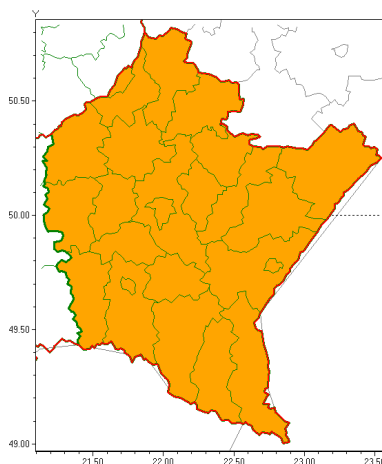

Zasięg ostrzeżeń w województwie

Burze z gradem
2021-07-01 06:35

WOJEWÓDZTWO PODKARPACKIE
OSTRZEŻENIA METEOROLOGICZNE ZBIORCZO NR 123
WYKAZ OBYWÓW ZUCIANYCH OSTRZEŻENIAMI
o godz. 06:35 dnia 01.07.2021

Zjawisko/Stopień zagrożenia	Burze z gradem/2
Obszar (w nawiasie numer ostrzeżenia dla powiatu)	powiaty: bieszczadzki(79), brzozowski(68), dębicki(60), jarosławski(59), jasielski(74), kolbuszowski(59), Krosno(67), krośnieński(73), leski(79), leżajski(59), lubaczowski(59), Łańcut(60), mielecki(56), niżański(57), przemyski(66), Przemyśl(64), przeworski(60), ropczycko-sędziszowski(58), rzeszowski(61), Rzeszów(60), sanocki(79), stalowowolski(58), strzyżowski(59), Tarnobrzeg(59), tarnobrzeski(59)
Ważność	od godz. 07:00 dnia 01.07.2021 do godz. 22:00 dnia 01.07.2021
Prawdopodobieństwo	80%
Przebieg	Prognozowane są burze, którym miejscami będą towarzyszyły opady deszczu od 30 mm do 50 mm, oraz porywy wiatru do 80 km/h, lokalnie do 90 km/h. Miejscami grad.
SMS	IMGW-PIB OSTRZEŻENIA: BURZE Z GRADEM/2 podkarpackie (wszystkie powiaty) od 07:00/01.07 do 22:00/01.07.2021 deszcz 50 mm, grad, porywy 90 km/h. Dotyczy powiatów: wszystkie powiaty.
RSO	Woj. podkarpackie (wszystkie powiaty), IMGW-PIB wydał ostrzeżenie drugiego stopnia o burzach z gradem
Uwagi	Brak.
Dyrektor synoptyk IMGW-PIB	Małgorzata Marcinek