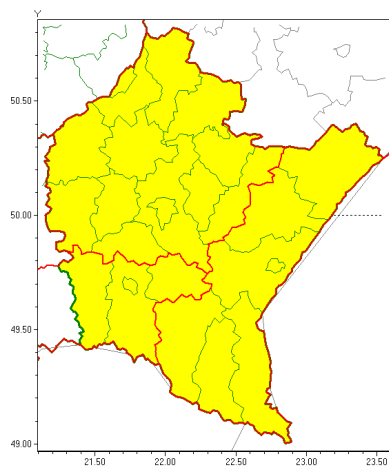

Zasięg ostrzeżeń w województwie

Opady marznące
2021-12-14 13:59

Gęsta mgła
2021-12-14 13:59

WOJEWÓDZTWO PODKARPACKIE
OSTRZEŻENIA METEOROLOGICZNE ZBIORCZO NR 208
WYKAZ OBYWÓW ZUCIANYCH OSTRZEŻENIAMI
o godz. 13:59 dnia 14.12.2021

Zjawisko/Stopień zagrożenia	Opady marznące/1
Obszar (w nawiasie numer ostrzeżenia dla powiatu)	powiaty: brzozowski(110), debicki(105), jasielski(124), kolbuszowski(103), Krosno(114), krośnieński(124), leżajski(100), Łańcuch(102), mielecki(100), niemiński(98), przeworski(101), ropczycko-sędziszowski(102), rzeszowski(104), Rzeszów(103), stalowowolski(100), strzyżowski(101), Tarnobrzeg(102), tarnobrzeski(102)
Ważność	od godz. 19:30 dnia 14.12.2021 do godz. 24:00 dnia 14.12.2021
Prawdopodobieństwo	90%
Przebieg	Prognozowane są słabe opady marznącej mawki powodujące gołed .
SMS	IMGW-PIB OSTRZEGA: MARZĄCE OPADY/1 podkarpackie (18 powiatów) od 19:30/14.12 do 24:00/14.12.2021 marzące opady, drogi liskie. Dotyczy powiatów: brzozowski, debicki, jasielski, kolbuszowski, Krosno, krośnieński, leżajski, Łańcuch, mielecki, niemiński, przeworski, ropczycko-sędziszowski, rzeszowski, Rzeszów, stalowowolski, strzyżowski, Tarnobrzeg i tarnobrzeski.
RSO	Woj. podkarpackie (18 powiatów), IMGW-PIB wydał ostrzeżenie pierwszego stopnia o opadach marzących
Uwagi	Brak.
Zjawisko/Stopień zagrożenia	Opady marznące/1
Obszar (w nawiasie numer ostrzeżenia dla powiatu)	powiaty: bieszczadzki(130), jarosławski(101), leski(130), lubaczowski(101), przemyski(108), Przemyski(106), sanocki(129)