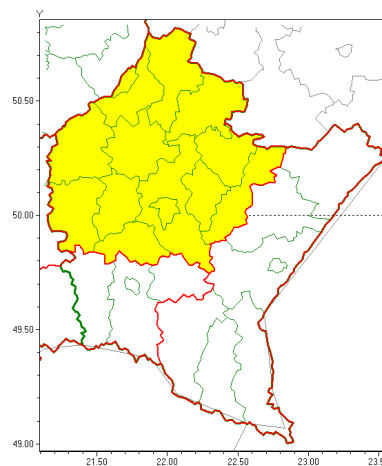

Zasięg ostrzeżeń w województwie

Opady marznące
2021-12-14 13:59

Gęsta mgła
2021-12-14 13:59

WOJEWÓDZTWO PODKARPACKIE
OSTRZEŻENIA METEOROLOGICZNE ZBIORCZO NR 208
WYKAZ OBYWÓW ZUCIANYCH OSTRZEŻENIAMI
o godz. 13:59 dnia 14.12.2021

Zjawisko/Stopień zagrożenia	Opady marznące/1
Obszar (w nawiasie numer ostrzeżenia dla powiatu)	powiaty: brzozowski(110), debicki(105), jasielski(124), kolbuszowski(103), Krosno(114), krośnieński(124), leżajski(100), Łańcuch(102), mielecki(100), niemiński(98), przeworski(101), ropczycko-sędziszowski(102), rzeszowski(104), Rzeszów(103), stalowowolski(100), strzyżowski(101), Tarnobrzeg(102), tarnobrzeski(102)
Ważność	od godz. 19:30 dnia 14.12.2021 do godz. 24:00 dnia 14.12.2021
Prawdopodobieństwo	90%
Przebieg	Prognozowane są słabe opady marznącej mawki powodujące gołed .
SMS	IMGW-PIB OSTRZEGA: MARZĄCE OPADY/1 podkarpackie (18 powiatów) od 19:30/14.12 do 24:00/14.12.2021 marzące opady, drogi liskie. Dotyczy powiatów: brzozowski, debicki, jasielski, kolbuszowski, Krosno, krośnieński, leżajski, Łańcuch, mielecki, niemiński, przeworski, ropczycko-sędziszowski, rzeszowski, Rzeszów, stalowowolski, strzyżowski, Tarnobrzeg i tarnobrzeski.
RSO	Woj. podkarpackie (18 powiatów), IMGW-PIB wydał ostrzeżenie pierwszego stopnia o opadach marzących
Uwagi	Brak.
Zjawisko/Stopień zagrożenia	Opady marznące/1
Obszar (w nawiasie numer ostrzeżenia dla powiatu)	powiaty: bieszczadzki(130), jarosławski(101), leski(130), lubaczowski(101), przemyski(108), Przemyski(106), sanocki(129)