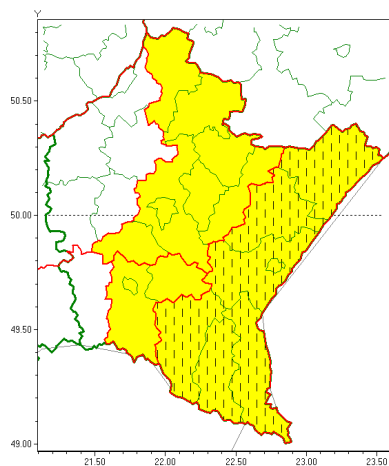

Zasięg ostrzeżeń w województwie

Opady marznące
2021-12-15 04:49

Gęsta mgła
2021-12-15 04:49

WOJEWÓDZTWO PODKARPACKIE
OSTRZEŻENIA METEOROLOGICZNE ZBIORCZO NR 210
WYKAZ OBYWATELI ZUJACYCH OSTRZEŻENIA
o godz. 04:49 dnia 15.12.2021

Zjawisko/Stopień zagrożenia	Opady marznące/1 ZMIANA
Obszar (w nawiasie numer ostrzeżenia dla powiatu)	powiaty: bieszczadzki(130), jarosławski(101), leski(130), lubaczowski(101), przemyski(108), Przemyśl(106), sanocki(129)
Ważność	od godz. 04:49 dnia 15.12.2021 do godz. 12:00 dnia 15.12.2021
Prawdopodobieństwo	90%
Przebieg	Prognozowane słabe opady marznące mogą powodować gołoledź.
SMS	IMGW-PIB OSTRZEGA: MARZĄCE OPADY/1 podkarpackie (7 powiatów) od 04:49/15.12 do 12:00/15.12.2021 marznące opady, drogi liskie. Dotyczy powiatów: bieszczadzki, jarosławski, leski, lubaczowski, przemyski, Przemyśl i sanocki.
RSO	Woj. podkarpackie (7 powiatów), IMGW-PIB wydał ostrzeżenie pierwszego stopnia o opadach marzących
Uwagi	Przedłużyć ważności ostrzeżenia.
Zjawisko/Stopień zagrożenia	Opady marznące/1
Obszar (w nawiasie numer ostrzeżenia dla powiatu)	powiaty: brzozowski(111), Krosno(115), krośnieński(125), leżajski(102), Łańcut(104), niżański(100), przeworski(103), rzeszowski(106), Rzeszów(105), stalowowolski(102), strzykowski(103)
Ważność	od godz. 04:10 dnia 15.12.2021 do godz. 09:00 dnia 15.12.2021
Prawdopodobieństwo	90%