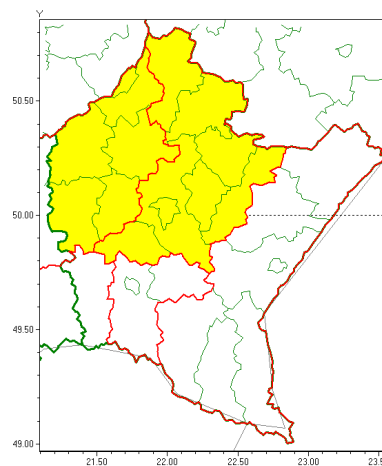

Zasięg ostrzeżeń w województwie

Opady marznące
2021-12-15 04:49

Gęsta mgła
2021-12-15 04:49

WOJEWÓDZTWO PODKARPACKIE
OSTRZEŻENIA METEOROLOGICZNE ZBIORCZO NR 210
WYKAZ OBYWATELI ZUJACYCH OSTRZEŻENIA
o godz. 04:49 dnia 15.12.2021

Zjawisko/Stopień zagrożenia	Opady marznące/1 ZMIANA
Obszar (w nawiasie numer ostrzeżenia dla powiatu)	powiaty: bieszczadzki(130), jarosławski(101), leski(130), lubaczowski(101), przemyski(108), Przemyśl(106), sanocki(129)
Ważność	od godz. 04:49 dnia 15.12.2021 do godz. 12:00 dnia 15.12.2021
Prawdopodobieństwo	90%
Przebieg	Prognozowane słabe opady marznące mogą powodować gołoledź.
SMS	IMGW-PIB OSTRZEGA: MARZĄCE OPADY/1 podkarpackie (7 powiatów) od 04:49/15.12 do 12:00/15.12.2021 marznące opady, drogi liskie. Dotyczy powiatów: bieszczadzki, jarosławski, leski, lubaczowski, przemyski, Przemyśl i sanocki.
RSO	Woj. podkarpackie (7 powiatów), IMGW-PIB wydał ostrzeżenie pierwszego stopnia o opadach marzących
Uwagi	Przedłużyć ważności ostrzeżenia.
Zjawisko/Stopień zagrożenia	Opady marznące/1
Obszar (w nawiasie numer ostrzeżenia dla powiatu)	powiaty: brzozowski(111), Krosno(115), krośnieński(125), leżajski(102), Łańcut(104), niżański(100), przeworski(103), rzeszowski(106), Rzeszów(105), stalowowolski(102), strzykowski(103)
Ważność	od godz. 04:10 dnia 15.12.2021 do godz. 09:00 dnia 15.12.2021
Prawdopodobieństwo	90%