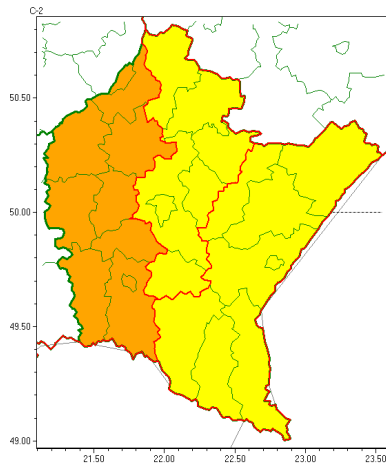

Zasięg ostrzeżeń w województwie

Burze z gradem
2022-08-24 12:44

Upał
2022-08-24 12:44

WOJEWÓDZTWO PODKARPACKIE
OSTRZEŻENIA METEOROLOGICZNE ZBIORCZO NR 194
WYKAZ OBOWIĄZUJĄCYCH OSTRZEŻEŃ
o godz. 12:44 dnia 24.08.2022

Zjawisko/Stopień zagrożenia	Upał/1
Obszar (w nawiasie numer ostrzeżenia dla powiatu)	powiaty: brzozowski(91), dębicki(82), jasielski(112), kolbuszowski(82), Krosno(97), krośnieński(113), leżajski(86), Łańcut(84), mielecki(83), niżański(83), ropczycko-sędziszowski(84), rzeszowski(86), Rzeszów(86), stalowowolski(83), strzyżowski(85), Tarnobrzeg(81), tarnobrzeski(81)
Ważność	od godz. 13:00 dnia 25.08.2022 do godz. 20:00 dnia 27.08.2022
Prawdopodobieństwo	80%
Przebieg	Prognozuje się upał. Temperatura maksymalna w dzień od 30°C do 32°C. Temperatura minimalna w nocy od 14°C do 17°C.
SMS	IMGW-PIB OSTRZEŻENIE: UPAŁ/1 podkarpackie (17 powiatów) od 13:00/25.08 do 20:00/27.08.2022 temp. maks 32 st, temp min 17 st. Dotyczy powiatów: brzozowski, dębicki, jasielski, kolbuszowski, Krosno, krośnieński, leżajski, Łańcut, mielecki, niżański, ropczycko-sędziszowski, rzeszowski, Rzeszów, stalowowolski, strzyżowski, Tarnobrzeg i tarnobrzeski.
RSO	Woj. podkarpackie (17 powiatów), IMGW-PIB wydał ostrzeżenie pierwszego stopnia o upałach
Uwagi	Brak.
Zjawisko/Stopień zagrożenia	Burze z gradem/2
Obszar (w nawiasie numer ostrzeżenia dla powiatu)	powiaty: dębicki(81), jasielski(111), kolbuszowski(81), Krosno(96), krośnieński(112), mielecki(82), ropczycko-sędziszowski(83), strzyżowski(84), Tarnobrzeg(80), tarnobrzeski(80)