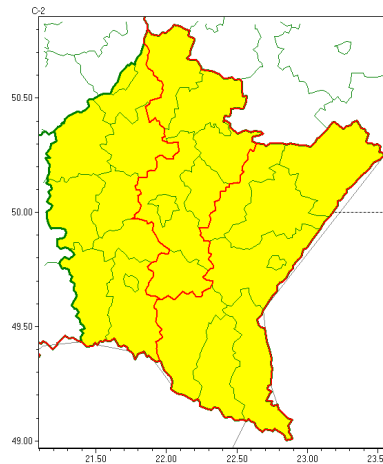

Zasięg ostrzeżeń w województwie

Burze z gradem
2022-08-24 12:44

Upał
2022-08-24 12:44

WOJEWÓDZTWO PODKARPACKIE
OSTRZEŻENIA METEOROLOGICZNE ZBIORCZO NR 194
WYKAZ OBOWIĄZUJĄCYCH OSTRZEŻEŃ
o godz. 12:44 dnia 24.08.2022

Zjawisko/Stopień zagrożenia	Upał/1
Obszar (w nawiasie numer ostrzeżenia dla powiatu)	powiaty: brzozowski(91), dębicki(82), jasielski(112), kolbuszowski(82), Krosno(97), krośnieński(113), leżajski(86), Łańcut(84), mielecki(83), niżański(83), ropczycko-sędziszowski(84), rzeszowski(86), Rzeszów(86), stalowowolski(83), strzyżowski(85), Tarnobrzeg(81), tarnobrzeski(81)
Ważność	od godz. 13:00 dnia 25.08.2022 do godz. 20:00 dnia 27.08.2022
Prawdopodobieństwo	80%
Przebieg	Prognozuje się upał. Temperatura maksymalna w dzień od 30°C do 32°C. Temperatura minimalna w nocy od 14°C do 17°C.
SMS	IMGW-PIB OSTRZEŻENIE: UPAŁ/1 podkarpackie (17 powiatów) od 13:00/25.08 do 20:00/27.08.2022 temp. maks 32 st, temp min 17 st. Dotyczy powiatów: brzozowski, dębicki, jasielski, kolbuszowski, Krosno, krośnieński, leżajski, Łańcut, mielecki, niżański, ropczycko-sędziszowski, rzeszowski, Rzeszów, stalowowolski, strzyżowski, Tarnobrzeg i tarnobrzeski.
RSO	Woj. podkarpackie (17 powiatów), IMGW-PIB wydał ostrzeżenie pierwszego stopnia o upałach
Uwagi	Brak.
Zjawisko/Stopień zagrożenia	Burze z gradem/2
Obszar (w nawiasie numer ostrzeżenia dla powiatu)	powiaty: dębicki(81), jasielski(111), kolbuszowski(81), Krosno(96), krośnieński(112), mielecki(82), ropczycko-sędziszowski(83), strzyżowski(84), Tarnobrzeg(80), tarnobrzeski(80)