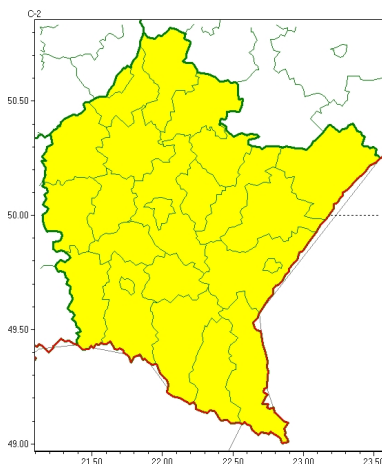

Zasięg ostrzeżeń w województwie

Gęsta mgła
2022-10-26 11:36

WOJEWÓDZTWO PODKARPACKIE
OSTRZEŻENIA METEOROLOGICZNE ZBIORCZO NR 213
WYKAZ OBOWIĄZUJĄCYCH OSTRZEŻEŃ
o godz. 11:36 dnia 26.10.2022

Zjawisko/Stopień zagrożenia	Gęsta mgła/1
Obszar (w nawiasie numer ostrzeżenia dla powiatu)	powiaty: bieszczadzki(126), brzozowski(97), dębicki(87), jarosławski(96), jasielski(119), kolbuszowski(88), Krosno(104), krośnieński(120), leski(126), leżajski(92), lubaczowski(96), łańcucki(89), mielecki(88), niżański(89), przemyski(96), Przemyśl(95), przeworski(93), ropczycko-sędziszowski(89), rzeszowski(91), Rzeszów(91), sanocki(121), stalowowolski(90), strzyżowski(90), Tarnobrzeg(88), tarnobrzesci(88)
Ważność	od godz. 22:00 dnia 26.10.2022 do godz. 10:00 dnia 27.10.2022
Prawdopodobieństwo	80%
Przebieg	Prognozuje się gęste mgły w zasięgu których widzialność może wynosić miejscami od 100 m do 200 m.
SMS	IMGW-PIB OSTRZEGA: MĞŁA/1 podkarpackie (wszystkie powiaty) od 22:00/26.10 do 10:00/27.10.2022 widzialność 100 m. Dotyczy powiatów: wszystkie powiaty.
RSO	Woj. podkarpackie (wszystkie powiaty), IMGW-PIB wydał ostrzeżenie pierwszego stopnia o silnych mgłach
Uwagi	Brak.