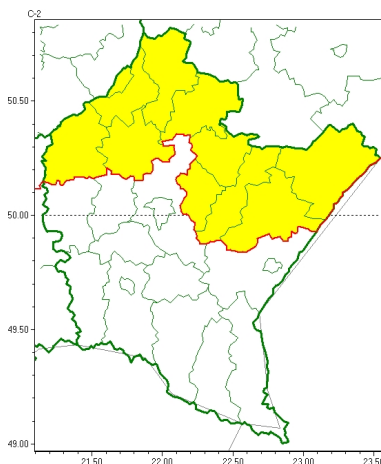

Zasięg ostrzeżeń w województwie

Gęsta mgła
2022-10-30 12:45

WOJEWÓDZTWO PODKARPACKIE
OSTRZEŻENIA METEOROLOGICZNE ZBIORCZO NR 216
WYKAZ OBOWIĄZUJĄCYCH OSTRZEŻEŃ
o godz. 12:45 dnia 30.10.2022

Zjawisko/Stopień zagrożenia	Gęsta mgła/1
Obszar (w nawiasie numer ostrzeżenia dla powiatu)	powiaty: jarosławski(98), kolbuszowski(90), leżajski(94), lubaczowski(98), łańcucki(91), mielecki(90), niżański(91), przeworski(95), stalowowolski(92), Tarnobrzeg(90), tarnobrzanski(90)
Ważność	od godz. 22:00 dnia 30.10.2022 do godz. 10:00 dnia 31.10.2022
Prawdopodobieństwo	85%
Przebieg	Miejscami prognozuje się gęste mgły ograniczające widzialność od 100 m do 200 m, lokalnie około 50 m.
SMS	IMGW-PIB OSTRZEGA: MĞŁA/1 podkarpackie (11 powiatów) od 22:00/30.10 do 10:00/31.10.2022 widzialność od 50 m do 200 m. Dotyczy powiatów: jarosławski, kolbuszowski, leżajski, lubaczowski, łańcucki, mielecki, niżański, przeworski, stalowowolski, Tarnobrzeg i tarnobrzanski.
RSO	Woj. podkarpackie (11 powiatów), IMGW-PIB wydał ostrzeżenie pierwszego stopnia o silnych mgłach
Uwagi	Brak.