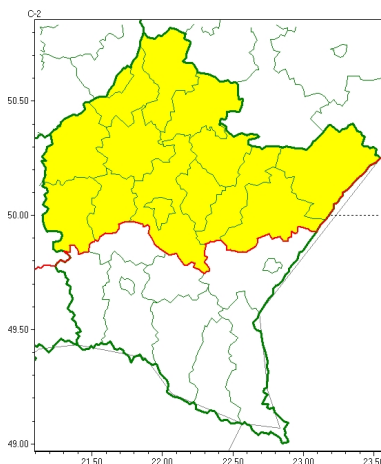

### Zasięg ostrzeżeń w województwie

Gęsta mgła  
2022-10-31 12:19

**WOJEWÓDZTWO PODKARPACKIE**  
**OSTRZEŻENIA METEOROLOGICZNE ZBIORCZO NR 217**  
**WYKAZ OBOWIĄZUJĄCYCH OSTRZEŻEŃ**  
**o godz. 12:19 dnia 31.10.2022**

Zjawisko/Stopień zagrożenia	Gęsta mgła/1
Obszar (w nawiasie numer ostrzeżenia dla powiatu)	powiaty: dębicki(89), jarosławski(99), kolbuszowski(91), leżajski(95), lubaczowski(99), łańcucki(92), mielecki(91), niżański(92), przeworski(96), ropczycko-sędziszowski(91), rzeszowski(93), Rzeszów(93), stalowowolski(93), Tarnobrzeg(91), tarnobrzesci(91)
Ważność	od godz. 19:00 dnia 31.10.2022 do godz. 12:00 dnia 01.11.2022
Prawdopodobieństwo	85%
Przebieg	Miejscami prognozuje się gęste mgły ograniczające widzialność od 100 m do 200 m, lokalnie do 50 m.
SMS	IMGW-PIB OSTRZEGA: MĞŁA/1 podkarpackie (15 powiatów) od 19:00/31.10 do 12:00/01.11.2022 widzialność 50 m. Dotyczy powiatów: dębicki, jarosławski, kolbuszowski, leżajski, lubaczowski, łańcucki, mielecki, niżański, przeworski, ropczycko-sędziszowski, rzeszowski, Rzeszów, stalowowolski, Tarnobrzeg i tarnobrzesci.
RSO	Woj. podkarpackie (15 powiatów), IMGW-PIB wydał ostrzeżenie pierwszego stopnia o silnych mgłach
Uwagi	Brak.