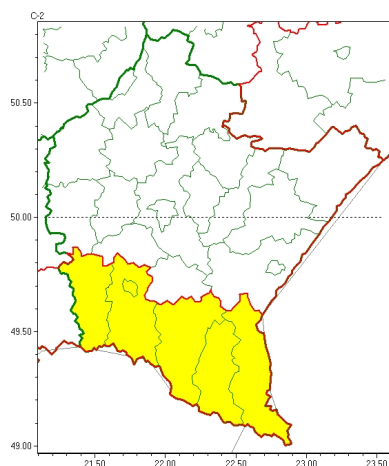

Zasięg ostrzeżeń w województwie

Opady marznące
2022-12-21 12:16

Roztopy
2022-12-21 12:16

WOJEWÓDZTWO PODKARPACKIE OSTRZE ENIA METEOROLOGICZNE ZBIORCZO NR 263 WYKAZ OBOWIĄZUJĄCYCH CYCH OSTRZEŃ o godz. 12:16 dnia 21.12.2022

Zjawisko/Stopień zagrożenia	Opady marznące/1
Obszar (w nawiasie numer ostrzeżenia dla powiatu)	powiaty: bieszczadzki(151), jasielski(143), Krosno(127), krośnieński(144), leski(151), sanocki(144)
Ważność	od godz. 22:00 dnia 21.12.2022 do godz. 09:00 dnia 22.12.2022
Prawdopodobieństwo	70%
Przebieg	Prognozowane są słabe opady marznącego deszczu powodujące gołoledź.
SMS	IMGW-PIB OSTRZEŻA: MARZĄCE OPADY/1 podkarpackie (6 powiatów) od 22:00/21.12 do 09:00/22.12.2022 marznące opady, drogi liskie. Dotyczy powiatów: bieszczadzki, jasielski, Krosno, krośnieński, leski i sanocki.
RSO	Woj. podkarpackie (6 powiatów), IMGW-PIB wydał ostrzeżenie pierwszego stopnia o opadach marzących
Uwagi	Brak.
Zjawisko/Stopień zagrożenia	Roztopy/1
Obszar (w nawiasie numer ostrzeżenia dla powiatu)	powiaty: brzozowski(114), dębicki(105), jarosławski(117), kolbuszowski(111), leżajski(113), lubaczowski(117), łacucki(109), mielecki(111), niżański(113), przemyski(111), Przemyski(110), przeworski(114), ropczycko-sędziszowski(107), rzeszowski(111), Rzeszów(111), stalowowolski(116), strzyżowski(106), Tarnobrzeg(114), tarnobrzesczycki(114)
Ważność	od godz. 12:00 dnia 22.12.2022 do godz. 12:00 dnia 24.12.2022
Prawdopodobieństwo	80%