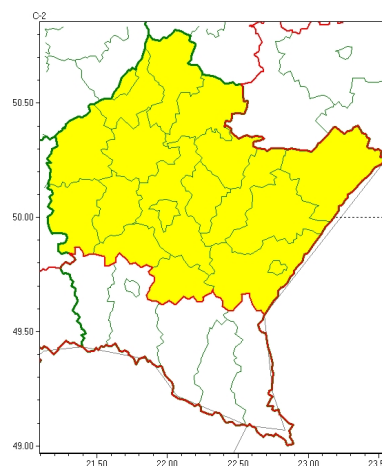

Zasięg ostrzeżeń w województwie

Opady marznące
2022-12-21 12:16

Roztopy
2022-12-21 12:16

WOJEWÓDZTWO PODKARPACKIE OSTRZE ENIA METEOROLOGICZNE ZBIORCZO NR 263 WYKAZ OBOWIĄZUJĄCYCH CYCH OSTRZEŃ o godz. 12:16 dnia 21.12.2022

Zjawisko/Stopień zagrożenia	Opady marznące/1
Obszar (w nawiasie numer ostrzeżenia dla powiatu)	powiaty: bieszczadzki(151), jasielski(143), Krosno(127), krośnieński(144), leski(151), sanocki(144)
Ważność	od godz. 22:00 dnia 21.12.2022 do godz. 09:00 dnia 22.12.2022
Prawdopodobieństwo	70%
Przebieg	Prognozowane są słabe opady marznącego deszczu powodujące gołoledź.
SMS	IMGW-PIB OSTRZEŻA: MARZĄCE OPADY/1 podkarpackie (6 powiatów) od 22:00/21.12 do 09:00/22.12.2022 marznące opady, drogi liskie. Dotyczy powiatów: bieszczadzki, jasielski, Krosno, krośnieński, leski i sanocki.
RSO	Woj. podkarpackie (6 powiatów), IMGW-PIB wydał ostrzeżenie pierwszego stopnia o opadach marzących
Uwagi	Brak.
Zjawisko/Stopień zagrożenia	Roztopy/1
Obszar (w nawiasie numer ostrzeżenia dla powiatu)	powiaty: brzozowski(114), dębicki(105), jarosławski(117), kolbuszowski(111), leżajski(113), lubaczowski(117), łacucki(109), mielecki(111), niżański(113), przemyski(111), Przemyski(110), przeworski(114), ropczycko-sędziszowski(107), rzeszowski(111), Rzeszów(111), stalowowolski(116), strzyżowski(106), Tarnobrzeg(114), tarnobrzesczycki(114)
Ważność	od godz. 12:00 dnia 22.12.2022 do godz. 12:00 dnia 24.12.2022
Prawdopodobieństwo	80%