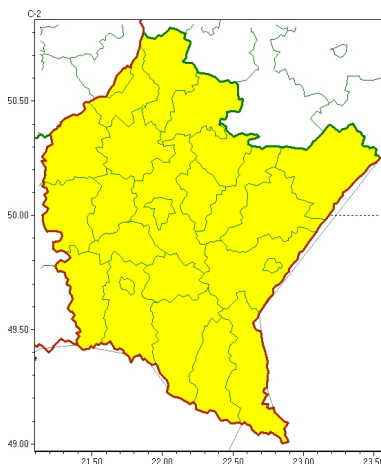

### Zasięg ostrzeżeń w województwie

Silny wiatr  
2023-01-04 12:15

**WOJEWÓDZTWO PODKARPACKIE**  
**OSTRZEŻENIA METEOROLOGICZNE ZBIORCZO NR 5**  
**WYKAZ OBYWÓW ZUJ CYCHOSTRZEŻENIA**  
**o godz. 12:15 dnia 04.01.2023**

Zjawisko/Stopień zagrożenia	Silny wiatr/1
Obszar (w nawiasie numer ostrzeżenia dla powiatu)	powiaty: bieszczadzki(3), brzozowski(1), dębicki(1), jarosławski(1), jasielski(3), kolbuszowski(1), Krosno(2), krośnieński(3), leski(3), leżajski(1), lubaczowski(1), Łańcut(1), mielecki(1), niżański(1), przemyski(1), Przemyśl(1), przeworski(1), ropczycko-sędziszowski(1), rzeszowski(1), Rzeszów(1), sanocki(3), stalowowolski(1), strzyżowski(1), Tarnobrzeg(1), tarnobrzescki(1)
Ważność	od godz. 03:00 dnia 05.01.2023 do godz. 24:00 dnia 05.01.2023
Prawdopodobieństwo	80%
Przebieg	Prognozuje się wystąpienie silnego wiatru o średniej prędkości od 30 km/h do 45 km/h, w porywach do 80 km/h, z kierunków zachodnich.
SMS	IMGW-PIB OSTRZEŻENIA: WIATR/1 podkarpackie (wszystkie powiaty) od 03:00/05.01 do 24:00/05.01.2023 prędkością do 45 km/h, porywy do 80 km/h, W. Dotyczy powiatów: wszystkie powiaty.
RSO	Woj. podkarpackie (wszystkie powiaty), IMGW-PIB wydał ostrzeżenie pierwszego stopnia o silnym wietrze
Uwagi	Brak.