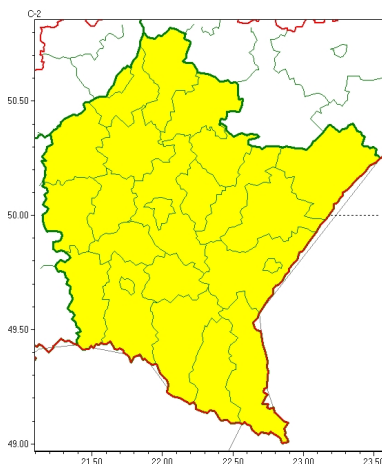

Zasięg ostrzeżeń w województwie

Burze z gradem
2023-06-06 04:54

WOJEWÓDZTWO PODKARPACKIE
OSTRZEŻENIA METEOROLOGICZNE ZBIORCZO NR 124
WYKAZ OBOWIĄZUJĄCYCH OSTRZEŻEŃ
o godz. 04:54 dnia 06.06.2023

Zjawisko/Stopień zagrożenia	Burze z gradem/1
Obszar (w nawiasie numer ostrzeżenia dla powiatu)	powiaty: bieszczadzki(69), brzozowski(44), dębicki(47), jarosławski(49), jasielski(64), kolbuszowski(49), Krosno(54), krośnieński(64), leski(70), leżajski(51), lubaczowski(48), Łańcut(49), mielecki(49), niżański(50), przemyski(42), Przemyśl(42), przeworski(50), ropczycko-sędziszowski(47), rzeszowski(49), Rzeszów(49), sanocki(69), stalowowolski(50), strzyżowski(44), Tarnobrzeg(48), tarnobrzeski(49)
Ważność	od godz. 14:00 dnia 06.06.2023 do godz. 21:00 dnia 06.06.2023
Prawdopodobieństwo	75%
Przebieg	Prognozowane są burze, którym miejscami będą towarzyszyć silne opady deszczu od 15 mm do 25 mm oraz porywy wiatru do 60 km/h. Lokalnie możliwe liwy drobny grad.
SMS	IMGW-PIB OSTRZEŻEGA: BURZE Z GRADEM/1 podkarpackie (wszystkie powiaty) od 14:00/06.06 do 21:00/06.06.2023 deszcz 25 mm, grad, porywy 60 km/h. Dotyczy powiatów: wszystkie powiaty.
RSO	Woj. podkarpackie (wszystkie powiaty), IMGW-PIB wydał ostrzeżenie pierwszego stopnia o burzach z gradem
Uwagi	Brak.