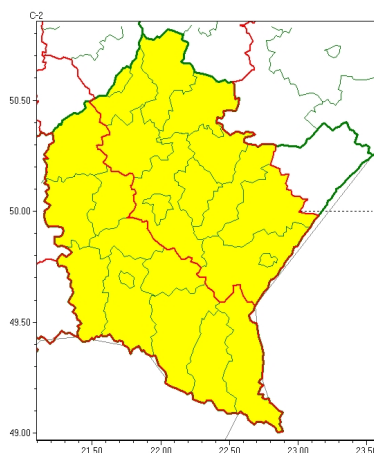

Zasięg ostrzeżeń w województwie

Burze z gradem
2023-06-21 09:11

WOJEWÓDZTWO PODKARPACKIE
OSTRZEŻENIA METEOROLOGICZNE ZBIORCZO NR 145
WYKAZ OBSZARÓW ZUCIANYCH OSTRZEŻENIAMI
o godz. 09:11 dnia 21.06.2023

| | |
|--|--|
| Zjawisko/Stopień zagrożenia | Burze z gradem/1 |
| Obszar (w nawiasie numer ostrzeżenia dla powiatu) | powiaty: jarosławski(56), kolbuszowski(57), leżajski(59), łańcucki(57), niżański(58), przemyski(50), Przemyśl(50), przeworski(58), rzeszowski(57), Rzeszów(57), stalowowolski(58), Tarnobrzeg(56), tarnobrzeski(57) |
| Ważność | od godz. 16:00 dnia 21.06.2023 do godz. 02:00 dnia 22.06.2023 |
| Prawdopodobieństwo | 70% |
| Przebieg | Prognozowane są burze, którym miejscami będą towarzyszyły silne opady deszczu od 20 mm do 35 mm oraz porywy wiatru do 80 km/h. Miejscami grad. |
| SMS | IMGW-PIB OSTRZEŻENIA: BURZE Z GRADEM/1 podkarpackie (13 powiatów) od 16:00/21.06 do 02:00/22.06.2023 deszcz 35 mm, grad, porywy 80km/h. Dotyczy powiatów: jarosławski, kolbuszowski, leżajski, łańcucki, niżański, przemyski, Przemyśl, przeworski, rzeszowski, Rzeszów, stalowowolski, Tarnobrzeg i tarnobrzeski. |
| RSO | Woj. podkarpackie (13 powiatów), IMGW-PIB wydał ostrzeżenie pierwszego stopnia o burzach z gradem |
| Uwagi | Brak. |
| Zjawisko/Stopień zagrożenia | Burze z gradem/1 |
| Obszar (w nawiasie numer ostrzeżenia dla powiatu) | powiaty: bieszczadzki(78), brzozowski(52), dębicki(54), jasielski(71), Krosno(61), krośnieński(71), leski(79), mielecki(57), ropczycko-sędziszowski(54), sanocki(77), strzyżowski(51) |
| Ważność | od godz. 13:00 dnia 21.06.2023 do godz. 24:00 dnia 21.06.2023 |