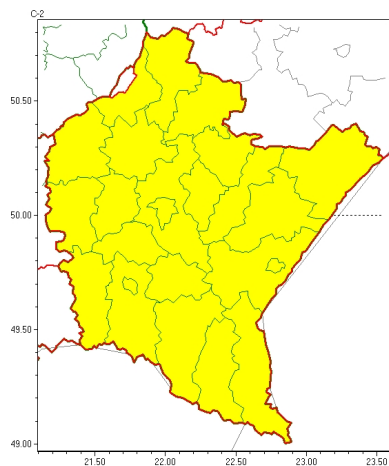

Zasięg ostrzeżeń w województwie

Burze z gradem
2023-06-22 11:59

Upał
2023-06-22 11:59

WOJEWÓDZTWO PODKARPACKIE
OSTRZEŻENIA METEOROLOGICZNE ZBIORCZO NR 147
WYKAZ OBSZARÓW ZUJCIWYCH OSTRZEŻENIOM
o godz. 11:59 dnia 22.06.2023

Zjawisko/Stopień zagrożenia	Upał/2
Obszar (w nawiasie numer ostrzeżenia dla powiatu)	powiaty: bieszczadzki(80), brzozowski(54), dębicki(56), jarosławski(58), jasielski(73), kolbuszowski(59), Krosno(63), krośnieński(73), leski(81), leżajski(61), lubaczowski(56), Łańcut(59), mielecki(59), niemiński(60), przemyski(52), Przemyśl(52), przeworski(60), ropczycko-sędziszowski(56), rzeszowski(59), Rzeszów(59), sanocki(79), stalowowolski(60), strzyżowski(53), Tarnobrzeg(57), tarnobrzeski(59)
Ważność	od godz. 14:00 dnia 22.06.2023 do godz. 18:00 dnia 23.06.2023
Prawdopodobieństwo	90%
Przebieg	Prognozuje się upały. Temperatura maksymalna w dzień miejscami 31°C. Temperatura minimalna około 18°C.
SMS	IMGW-PIB OSTRZEŻENIA: UPAŁ/2 podkarpackie (wszystkie powiaty) od 14:00/22.06 do 18:00/23.06.2023 temp. maks 31 st, temp min 18 st. Dotyczy powiatów: wszystkie powiaty.
RSO	Woj. podkarpackie (wszystkie powiaty), IMGW-PIB wydał ostrzeżenia drugiego stopnia o upałach
Uwagi	Brak.
Zjawisko/Stopień zagrożenia	Burze z gradem/1
Obszar (w nawiasie numer ostrzeżenia dla powiatu)	powiaty: bieszczadzki(79), brzozowski(53), dębicki(55), jarosławski(57), jasielski(72), kolbuszowski(58), Krosno(62), krośnieński(72), leski(80), leżajski(60), lubaczowski(55), Łańcut(58), mielecki(58), niemiński(59), przemyski(51), Przemyśl(51), przeworski(59), ropczycko-sędziszowski(55), rzeszowski(58), Rzeszów(58), sanocki(78), stalowowolski(59), strzyżowski(52), tarnobrzeski(58)