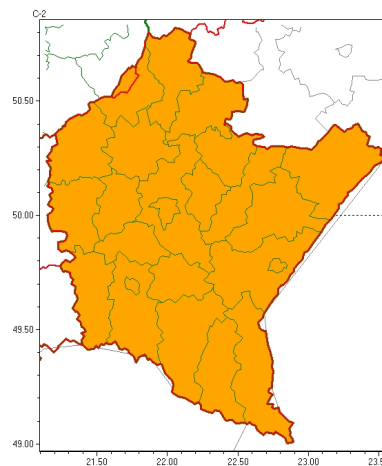

Zasięg ostrzeżeń w województwie

Burze z gradem
2023-06-22 11:59

Upał
2023-06-22 11:59

WOJEWÓDZTWO PODKARPACKIE
OSTRZEŻENIA METEOROLOGICZNE ZBIORCZO NR 147
WYKAZ OBSZARÓW ZUJCIWYCH OSTRZEŻENIOM
o godz. 11:59 dnia 22.06.2023

Zjawisko/Stopień zagrożenia	Upał/2
Obszar (w nawiasie numer ostrzeżenia dla powiatu)	powiaty: bieszczadzki(80), brzozowski(54), dębicki(56), jarosławski(58), jasielski(73), kolbuszowski(59), Krosno(63), krośnieński(73), leski(81), leżajski(61), lubaczowski(56), Łańcut(59), mielecki(59), niemiński(60), przemyski(52), Przemyśl(52), przeworski(60), ropczycko-sędziszowski(56), rzeszowski(59), Rzeszów(59), sanocki(79), stalowowolski(60), strzyżowski(53), Tarnobrzeg(57), tarnobrzeski(59)
Ważność	od godz. 14:00 dnia 22.06.2023 do godz. 18:00 dnia 23.06.2023
Prawdopodobieństwo	90%
Przebieg	Prognozuje się upały. Temperatura maksymalna w dzień miejscami 31°C. Temperatura minimalna około 18°C.
SMS	IMGW-PIB OSTRZEŻENIA: UPAŁ/2 podkarpackie (wszystkie powiaty) od 14:00/22.06 do 18:00/23.06.2023 temp. maks 31 st, temp min 18 st. Dotyczy powiatów: wszystkie powiaty.
RSO	Woj. podkarpackie (wszystkie powiaty), IMGW-PIB wydał ostrzeżenia drugiego stopnia o upałach
Uwagi	Brak.
Zjawisko/Stopień zagrożenia	Burze z gradem/1
Obszar (w nawiasie numer ostrzeżenia dla powiatu)	powiaty: bieszczadzki(79), brzozowski(53), dębicki(55), jarosławski(57), jasielski(72), kolbuszowski(58), Krosno(62), krośnieński(72), leski(80), leżajski(60), lubaczowski(55), Łańcut(58), mielecki(58), niemiński(59), przemyski(51), Przemyśl(51), przeworski(59), ropczycko-sędziszowski(55), rzeszowski(58), Rzeszów(58), sanocki(78), stalowowolski(59), strzyżowski(52), tarnobrzeski(58)