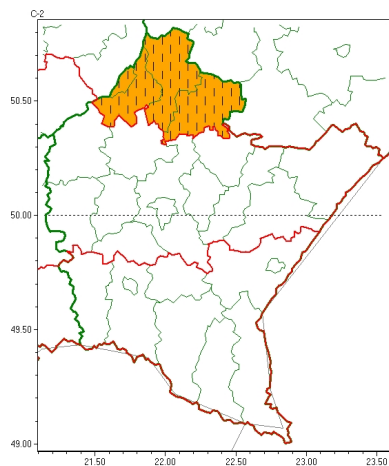

Zasięg ostrzeżeń w województwie

Burze z gradem
2023-07-13 09:06

Silny deszcz z burzami
2023-07-13 09:06

WOJEWÓDZTWO PODKARPACKIE OSTRZEŻENIA METEOROLOGICZNE ZBIORCZO NR 162 WYKAZ OBLICZONYCH OSTRZEŻEŃ o godz. 09:06 dnia 13.07.2023

Zjawisko/Stopień zagrożenia	Burze z gradem/2 ZMIANA
Obszar (w nawiasie numer ostrzeżenia dla powiatu)	powiaty: niński(66), stalowowolski(65), Tarnobrzeg(62), tarnobrzegi(64)
Ważność	od godz. 11:00 dnia 13.07.2023 do godz. 22:00 dnia 13.07.2023
Prawdopodobieństwo	80%
Przebieg	Prognozowane są burze, którym miejscami będą towarzyszyć bardzo silne opady deszczu od 25 mm do 40 mm, lokalnie do około 50 mm oraz porywy wiatru do 75 km/h. Miejscami grad.
SMS	IMGW-PIB OSTRZEŻENIA: BURZE Z GRADEM/2 podkarpackie (4 powiaty) od 11:00/13.07 do 22:00/13.07.2023 deszcz 50 mm, grad, porywy 75 km/h. Dotyczy powiatów: niński, stalowowolski, Tarnobrzeg i tarnobrzegi.
RSO	Woj. podkarpackie (4 powiaty), IMGW-PIB wydał ostrzeżenie drugiego stopnia o burzach z gradem
Uwagi	Zmiana dotyczy zmiany stopnia ostrzeżenia.
Zjawisko/Stopień zagrożenia	Silny deszcz z burzami/2 ZMIANA
Obszar (w nawiasie numer ostrzeżenia dla powiatu)	powiaty: dębicki(61), jarosławski(64), kolbuszowski(64), leżajski(67), lubaczowski(61), łacucki(65), mielecki(64), przeworski(66), ropczycko-sędziszowski(62), rzeszowski(65), Rzeszów(65), strzykowski(58)
Ważność	od godz. 09:06 dnia 13.07.2023 do godz. 21:00 dnia 13.07.2023
Prawdopodobieństwo	85%