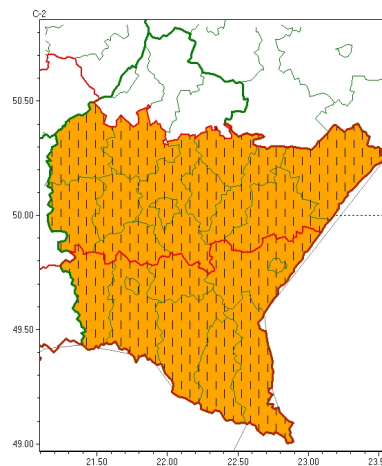

Zasięg ostrzeżeń w województwie

Burze z gradem
2023-07-13 09:06

Silny deszcz z burzami
2023-07-13 09:06

WOJEWÓDZTWO PODKARPACKIE OSTRZEŻENIA METEOROLOGICZNE ZBIORCZO NR 162 WYKAZ OBLICZONYCH OSTRZEŻEŃ o godz. 09:06 dnia 13.07.2023

Zjawisko/Stopień zagrożenia	Burze z gradem/2 ZMIANA
Obszar (w nawiasie numer ostrzeżenia dla powiatu)	powiaty: niński(66), stalowowolski(65), Tarnobrzeg(62), tarnobrzegi(64)
Ważność	od godz. 11:00 dnia 13.07.2023 do godz. 22:00 dnia 13.07.2023
Prawdopodobieństwo	80%
Przebieg	Prognozowane są burze, którym miejscami będą towarzyszyć bardzo silne opady deszczu od 25 mm do 40 mm, lokalnie do około 50 mm oraz porywy wiatru do 75 km/h. Miejscami grad.
SMS	IMGW-PIB OSTRZEŻENIA: BURZE Z GRADEM/2 podkarpackie (4 powiaty) od 11:00/13.07 do 22:00/13.07.2023 deszcz 50 mm, grad, porywy 75 km/h. Dotyczy powiatów: niński, stalowowolski, Tarnobrzeg i tarnobrzegi.
RSO	Woj. podkarpackie (4 powiaty), IMGW-PIB wydał ostrzeżenie drugiego stopnia o burzach z gradem
Uwagi	Zmiana dotyczy zmiany stopnia ostrzeżenia.
Zjawisko/Stopień zagrożenia	Silny deszcz z burzami/2 ZMIANA
Obszar (w nawiasie numer ostrzeżenia dla powiatu)	powiaty: dębicki(61), jarosławski(64), kolbuszowski(64), leżajski(67), lubaczowski(61), łacucki(65), mielecki(64), przeworski(66), ropczycko-sędziszowski(62), rzeszowski(65), Rzeszów(65), strzykowski(58)
Ważność	od godz. 09:06 dnia 13.07.2023 do godz. 21:00 dnia 13.07.2023
Prawdopodobieństwo	85%