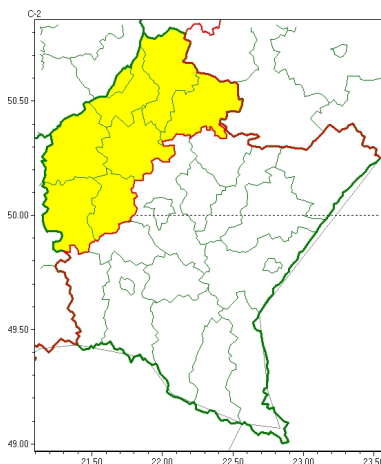

Zasięg ostrzeżeń w województwie

Intensywne opady deszczu
2023-07-31 22:53

WOJEWÓDZTWO PODKARPACKIE
OSTRZEŻENIA METEOROLOGICZNE ZBIORCZO NR 185
WYKAZ OBYWÓW ZUJACZYCYCH OSTRZEŻENIE
o godz. 22:53 dnia 31.07.2023

Zjawisko/Stopień zagrożenia	Intensywne opady deszczu/l
Obszar (w nawiasie numer ostrzeżenia dla powiatu)	powiaty: białski(69), kolbuszowski(72), mielecki(72), niemiański(74), ropczycko-sędziszowski(70), stalowowolski(73), Tarnobrzeg(70), tarnobrzęski(72)
Ważność	od godz. 17:00 dnia 01.08.2023 do godz. 06:00 dnia 02.08.2023
Prawdopodobieństwo	80%
Przebieg	Prognozowane są opady deszczu o natężeniu umiarkowanym, okresami silnym. Prognozowana wysokość opadów od 30 mm do 40 mm. Lokalnie opadom mogą towarzyszyć słabe burze.
SMS	IMGW-PIB OSTRZEŻENIA: DESZCZ/l podkarpackie (8 powiatów) od 17:00/01.08 do 06:00/02.08.2023 40 mm. Dotyczy powiatów: białski, kolbuszowski, mielecki, niemiański, ropczycko-sędziszowski, stalowowolski, Tarnobrzeg i tarnobrzęski.
RSO	Woj. podkarpackie (8 powiatów), IMGW-PIB wydał ostrzeżenie pierwszego stopnia o intensywnych opadach deszczu
Uwagi	Brak.