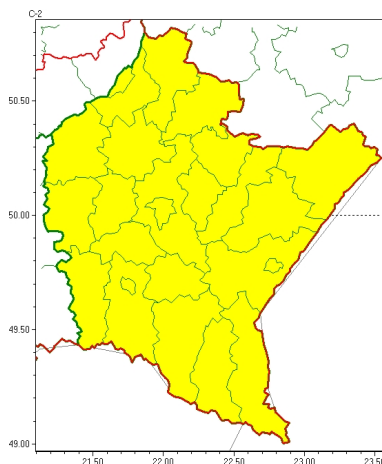

Zasięg ostrzeżeń w województwie

Burze z gradem
2023-08-09 06:02

WOJEWÓDZTWO PODKARPACKIE OSTRZEŻENIA METEOROLOGICZNE ZBIORCZO NR 196 WYKAZ OBOWIĄZUJĄCYCH OSTRZEŻEŃ o godz. 06:02 dnia 09.08.2023

Zjawisko/Stopień zagrożenia	Burze z gradem/1
Obszar (w nawiasie numer ostrzeżenia dla powiatu)	powiaty: bieszczadzki(102), brzozowski(73), dębicki(73), jarosławski(76), jasielski(93), kolbuszowski(76), Krosno(83), krośnieński(93), leski(103), leżajski(78), lubaczowski(73), Łańcut(77), mielecki(76), niemiński(78), przemyski(70), Przemyśl(70), przeworski(78), ropczycko-sędziszowski(74), rzeszowski(77), Rzeszów(77), sanocki(101), stalowowolski(77), strzyżowski(71), Tarnobrzeg(74), tarnobrzeski(76)
Ważność	od godz. 12:00 dnia 09.08.2023 do godz. 21:00 dnia 09.08.2023
Prawdopodobieństwo	75%
Przebieg	Prognozowane są burze, którym miejscami będą towarzyszyć silne opady deszczu od 20 mm do 30 mm oraz porywy wiatru do 65 km/h. Miejscami grad.
SMS	IMGW-PIB OSTRZEŻEGA: BURZE Z GRADEM/1 podkarpackie (wszystkie powiaty) od 12:00/09.08 do 21:00/09.08.2023 deszcz 30 mm, grad, porywy 65 km/h. Dotyczy powiatów: wszystkie powiaty.
RSO	Woj. podkarpackie (wszystkie powiaty), IMGW-PIB wydał ostrzeżenie pierwszego stopnia o burzach z gradem
Uwagi	Brak.