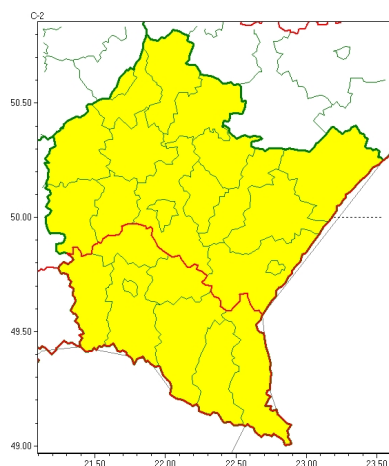

Zasięg ostrzeżeń w województwie

Burze z gradem
2023-08-21 11:56

Upał
2023-08-21 11:56

WOJEWÓDZTWO PODKARPACKIE
OSTRZEŻENIA METEOROLOGICZNE ZBIORCZO NR 215
WYKAZ OBOWIAZUJĄCYCH OSTRZEŻEŃ
o godz. 11:56 dnia 21.08.2023

Zjawisko/Stopień zagrożenia	Upał/2 ZMIANA
Obszar (w nawiasie numer ostrzeżenia dla powiatu)	powiaty: bieszczadzki(105), brzozowski(74), dębicki(75), jarosławski(77), jasielski(95), kolbuszowski(78), Krosno(85), krośnieński(95), leski(106), leżajski(79), lubaczowski(74), Łańcut(78), mielecki(78), niemiński(80), przemyski(71), Przemyśl(71), przeworski(79), ropczycko-sędziszowski(76), rzeszowski(78), Rzeszów(78), sanocki(103), stalowowolski(79), strzyżowski(72), Tarnobrzeg(76), tarnobrzeski(78)
Ważność	od godz. 11:56 dnia 21.08.2023 do godz. 19:00 dnia 22.08.2023
Prawdopodobieństwo	80%
Przebieg	Prognozuje się upały. Temperatura maksymalna w dzień od 30°C do 32°C. Temperatura minimalna w nocy od 17°C do 20°C.
SMS	IMGW-PIB OSTRZEŻEGA: UPAŁ/2 podkarpackie (wszystkie powiaty) od 11:56/21.08 do 19:00/22.08.2023 temp. maks do 32 st, temp min 17-20 st. Dotyczy powiatów: wszystkie powiaty.
RSO	Woj. podkarpackie (wszystkie powiaty), IMGW-PIB wydał ostrzeżenie drugiego stopnia o upałach
Uwagi	Zmiana dotyczy ważności ostrzeżenia.
Zjawisko/Stopień zagrożenia	Burze z gradem/1
Obszar (w nawiasie numer ostrzeżenia dla powiatu)	powiaty: dębicki(80), jarosławski(81), kolbuszowski(82), leżajski(83), lubaczowski(78), Łańcut(82), mielecki(83), niemiński(84), przemyski(75), Przemyśl(75), przeworski(83), ropczycko-sędziszowski(81), rzeszowski(82), Rzeszów(82), stalowowolski(83), Tarnobrzeg(80), tarnobrzeski(82)