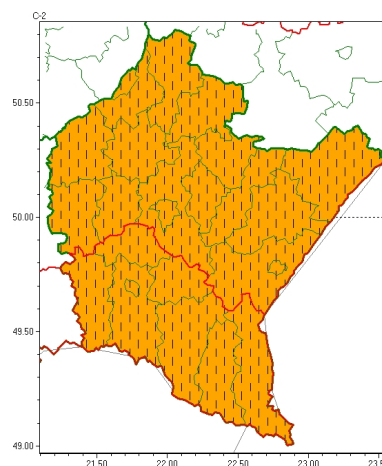

Zasięg ostrzeżeń w województwie

Burze z gradem
2023-08-21 11:56

Upał
2023-08-21 11:56

WOJEWÓDZTWO PODKARPACKIE
OSTRZEŻENIA METEOROLOGICZNE ZBIORCZO NR 215
WYKAZ OBOWIAZUJĄCYCH OSTRZEŻEŃ
o godz. 11:56 dnia 21.08.2023

Zjawisko/Stopień zagrożenia	Upał/2 ZMIANA
Obszar (w nawiasie numer ostrzeżenia dla powiatu)	powiaty: bieszczadzki(105), brzozowski(74), dębicki(75), jarosławski(77), jasielski(95), kolbuszowski(78), Krosno(85), krośnieński(95), leski(106), leżajski(79), lubaczowski(74), Łańcut(78), mielecki(78), niemiński(80), przemyski(71), Przemyśl(71), przeworski(79), ropczycko-sędziszowski(76), rzeszowski(78), Rzeszów(78), sanocki(103), stalowowolski(79), strzyżowski(72), Tarnobrzeg(76), tarnobrzeski(78)
Ważność	od godz. 11:56 dnia 21.08.2023 do godz. 19:00 dnia 22.08.2023
Prawdopodobieństwo	80%
Przebieg	Prognozuje się upały. Temperatura maksymalna w dzień od 30°C do 32°C. Temperatura minimalna w nocy od 17°C do 20°C.
SMS	IMGW-PIB OSTRZEŻEGA: UPAŁ/2 podkarpackie (wszystkie powiaty) od 11:56/21.08 do 19:00/22.08.2023 temp. maks do 32 st, temp min 17-20 st. Dotyczy powiatów: wszystkie powiaty.
RSO	Woj. podkarpackie (wszystkie powiaty), IMGW-PIB wydał ostrzeżenie drugiego stopnia o upałach
Uwagi	Zmiana dotyczy ważności ostrzeżenia.
Zjawisko/Stopień zagrożenia	Burze z gradem/1
Obszar (w nawiasie numer ostrzeżenia dla powiatu)	powiaty: dębicki(80), jarosławski(81), kolbuszowski(82), leżajski(83), lubaczowski(78), Łańcut(82), mielecki(83), niemiński(84), przemyski(75), Przemyśl(75), przeworski(83), ropczycko-sędziszowski(81), rzeszowski(82), Rzeszów(82), stalowowolski(83), Tarnobrzeg(80), tarnobrzeski(82)