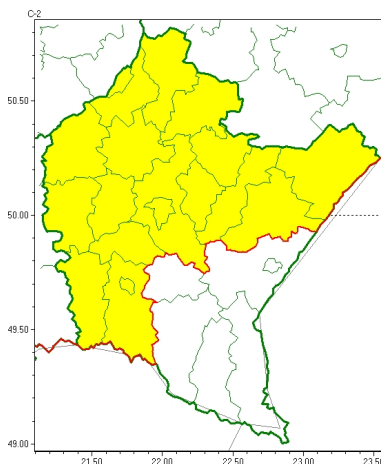

Zasięg ostrzeżeń w województwie

Gęsta mgła
2023-10-09 11:49

WOJEWÓDZTWO PODKARPACKIE OSTRZEŻENIA METEOROLOGICZNE ZBIORCZO NR 247 WYKAZ OBOWIĄZUJĄCYCH OSTRZEŻEŃ o godz. 11:49 dnia 09.10.2023

Zjawisko/Stopień zagrożenia	Gęsta mgła/l
Obszar (w nawiasie numer ostrzeżenia dla powiatu)	powiaty: debicki(92), jarosławski(92), jasielski(116), kolbuszowski(92), Krosno(103), krośnieński(115), leżajski(94), lubaczowski(89), Łańcut(94), mielecki(92), niżański(96), przeworski(96), ropczycko-sędziszowski(93), rzeszowski(94), Rzeszów(94), stalowowolski(94), strzyżowski(87), Tarnobrzeg(91), tarnobrzeski(93)
Ważność	od godz. 21:00 dnia 09.10.2023 do godz. 09:30 dnia 10.10.2023
Prawdopodobieństwo	80%
Przebieg	Prognozuje się gęstą mgłą miejscami ograniczającą widzialność od 100 m do 200 m.
SMS	IMGW-PIB OSTRZEŻENIA: MGŁA/l podkarpackie (19 powiatów) od 21:00/09.10 do 09:30/10.10.2023 widzialność 100 m. Dotyczy powiatów: debicki, jarosławski, jasielski, kolbuszowski, Krosno, krośnieński, leżajski, lubaczowski, Łańcut, mielecki, niżański, przeworski, ropczycko-sędziszowski, rzeszowski, Rzeszów, stalowowolski, strzyżowski, Tarnobrzeg i tarnobrzeski.
RSO	Woj. podkarpackie (19 powiatów), IMGW-PIB wydał ostrzeżenie pierwszego stopnia o silnych mgłach
Uwagi	Brak.