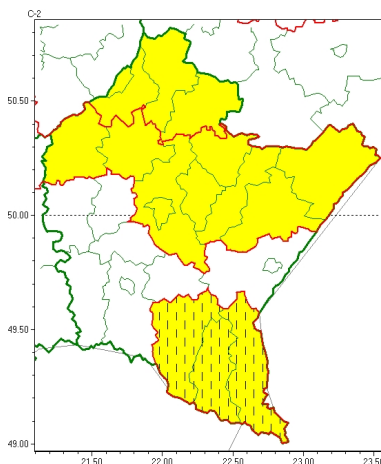

Zasięg ostrzeżeń w województwie

Opady marzące
2023-11-20 21:13

WOJEWÓDZTWO PODKARPACKIE OSTRZEŻENIA METEOROLOGICZNE ZBIORCZO NR 273 WYKAZ OBSZARÓW ZUSYCYCH OSTRZEŻENI o godz. 21:13 dnia 20.11.2023

Zjawisko/Stopień zagrożenia	Opady marzące/1
Obszar (w nawiasie numer ostrzeżenia dla powiatu)	powiaty: niaki(101), stalowowolski(99), Tarnobrzeg(96), tarnobrzeczski(98)
Ważność	od godz. 13:00 dnia 21.11.2023 do godz. 21:00 dnia 21.11.2023
Prawdopodobieństwo	75%
Przebieg	Prognozowane są słabe opady marzącego deszczu lub mawki powodujące gołoled.
SMS	IMGW-PIB OSTRZEŻENIA: MARZĄCE OPADY/1 podkarpackie (4 powiaty) od 13:00/21.11 do 21:00/21.11.2023 marzące opady, drogi liskie. Dotyczy powiatów: niaki, stalowowolski, Tarnobrzeg i tarnobrzeczski.
RSO	Woj. podkarpackie (4 powiaty), IMGW-PIB wydał ostrzeżenie pierwszego stopnia o opadach marzących
Uwagi	Brak.
Zjawisko/Stopień zagrożenia	Opady marzące/1 ZMIANA
Obszar (w nawiasie numer ostrzeżenia dla powiatu)	powiaty: bieszczadzki(137), leski(138), sanocki(136)
Ważność	od godz. 08:31 dnia 20.11.2023 do godz. 24:00 dnia 20.11.2023
Prawdopodobieństwo	70%
Przebieg	W obszarach podgórskich powiatów prognozowane są okresami słabe opady marzącego deszczu lub mawki powodujące gołoled.