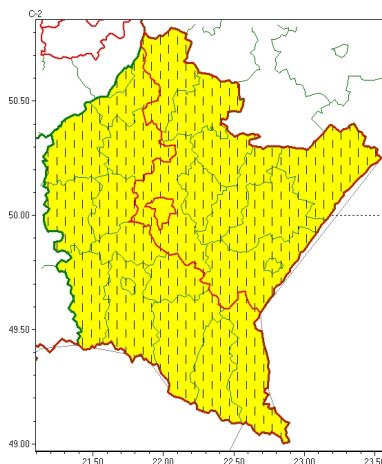

### Zasięg ostrzeżeń w województwie

Silny mróz  
2024-01-10 06:40

## WOJEWÓDZTWO PODKARPACKIE OSTRZEŻENIA METEOROLOGICZNE ZBIORCZO NR 9 WYKAZ OBSZARÓW ZUCIENIA OSTRZEŻENIA o godz. 06:40 dnia 10.01.2024

Zjawisko/Stopień zagrożenia	Silny mróz/1 ZMIANA
Obszar (w nawiasie numer ostrzeżenia dla powiatu)	powiaty: bieszczadzki(4), brzozowski(4), dębicki(4), jasielski(4), kolbuszowski(4), Krosno(4), krośnieński(4), leski(4), mielecki(4), ropczycko-sędziszowski(4), sanocki(4), strzyżowski(4), Tarnobrzeg(5), tarnobrzeski(5)
Ważność	od godz. 06:39 dnia 10.01.2024 do godz. 09:00 dnia 11.01.2024
Prawdopodobieństwo	80%
Przebieg	Prognozuje się temperatury minimalne w nocy 10/11.01 od -17°C do -15°C, lokalnie spadek do -19°C. Temperatura maksymalna w dzień od -10°C do -7°C, lokalnie -13°C. Wiatr o średniej prędkości od 5 km/h do 15 km/h.
SMS	IMGW-PIB OSTRZEŻENIA: MRÓZ/1 podkarpackie (14 powiatów) od 06:39/10.01 do 09:00/11.01.2024 temp. min -19 st, temp. maks -7 st, wiatr 15 km/h. Dotyczy powiatów: bieszczadzki, brzozowski, dębicki, jasielski, kolbuszowski, Krosno, krośnieński, leski, mielecki, ropczycko-sędziszowski, sanocki, strzyżowski, Tarnobrzeg i tarnobrzeski.
RSO	Woj. podkarpackie (14 powiatów), IMGW-PIB wydał ostrzeżenie pierwszego stopnia o silnych mrozach
Uwagi	Zmiana dotyczy wyłączenia ważności ostrzeżenia.
Zjawisko/Stopień zagrożenia	Silny mróz/1 ZMIANA
Obszar (w nawiasie numer ostrzeżenia dla powiatu)	powiaty: jarosławski(5), leżajski(5), lubaczowski(5), łacucki(4), niżański(5), przemyski(4), Przemyski(4), przeworski(5), rzeszowski(4), stalowowolski(5)
Ważność	od godz. 16:52 dnia 09.01.2024 do godz. 10:00 dnia 10.01.2024