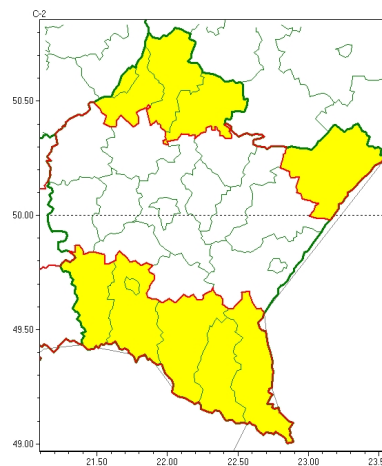

Zasięg ostrzeżeń w województwie

Oblodzenie  
2024-03-06 12:37

Przymrozki  
2024-03-06 12:37

**WOJEWÓDZTWO PODKARPACKIE**  
**OSTRZEŻENIA METEOROLOGICZNE ZBIORCZO NR 51**  
**WYKAZ OBLASZCZYŃ CYCH OSTRZEŻEŃ**  
**o godz. 12:37 dnia 06.03.2024**

Zjawisko/Stopień zagrożenia	Przymrozki/1
Obszar (w nawiasie numer ostrzeżenia dla powiatu)	powiaty: bieszczadzki(33), jasielski(32), Krosno(28), krośnieński(32), leski(32), sanocki(31)
Ważność	od godz. 00:00 dnia 07.03.2024 do godz. 08:00 dnia 09.03.2024
Prawdopodobieństwo	80%
Przebieg	Prognozowany jest spadek temperatury powietrza w nocy do około $-3^{\circ}\text{C}$ , przy gruncie do $-7^{\circ}\text{C}$ . Temperatura maksymalna w czwartek około $1^{\circ}\text{C}$ , w piątek około $5^{\circ}\text{C}$ .
SMS	IMGW-PIB OSTRZEŻENIA: PRZYMROZKI/1 podkarpackie (6 powiatów) od 00:00/07.03 do 08:00/09.03.2024 temp. min $-3$ st., przy gruncie $-7$ st. Dotyczy powiatów: bieszczadzki, jasielski, Krosno, krośnieński, leski i sanocki.
RSO	Woj. podkarpackie (6 powiatów), IMGW-PIB wydał ostrzeżenie pierwszego stopnia o przymrozkach
Uwagi	Brak.
Zjawisko/Stopień zagrożenia	Oblodzenie/1
Obszar (w nawiasie numer ostrzeżenia dla powiatu)	powiaty: bieszczadzki(32), jasielski(31), Krosno(27), krośnieński(31), leski(31), sanocki(30)
Ważność	od godz. 00:00 dnia 07.03.2024 do godz. 10:00 dnia 07.03.2024
Prawdopodobieństwo	80%