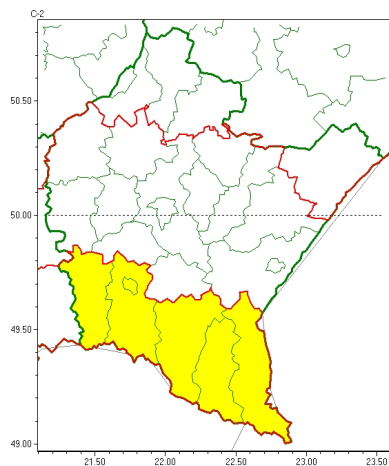

Zasięg ostrzeżeń w województwie

Oblodzenie  
2024-03-06 12:37

Przymrozki  
2024-03-06 12:37

**WOJEWÓDZTWO PODKARPACKIE**  
**OSTRZEŻENIA METEOROLOGICZNE ZBIORCZO NR 51**  
**WYKAZ OBLASZCZYŃ CYCH OSTRZEŻEŃ**  
**o godz. 12:37 dnia 06.03.2024**

Zjawisko/Stopień zagrożenia	Przymrozki/1
Obszar (w nawiasie numer ostrzeżenia dla powiatu)	powiaty: bieszczadzki(33), jasielski(32), Krosno(28), krośnieński(32), leski(32), sanocki(31)
Ważność	od godz. 00:00 dnia 07.03.2024 do godz. 08:00 dnia 09.03.2024
Prawdopodobieństwo	80%
Przebieg	Prognozowany jest spadek temperatury powietrza w nocy do około $-3^{\circ}\text{C}$ , przy gruncie do $-7^{\circ}\text{C}$ . Temperatura maksymalna w czwartek około $1^{\circ}\text{C}$ , w piątek około $5^{\circ}\text{C}$ .
SMS	IMGW-PIB OSTRZEŻENIA: PRZYMROZKI/1 podkarpackie (6 powiatów) od 00:00/07.03 do 08:00/09.03.2024 temp. min $-3$ st., przy gruncie $-7$ st. Dotyczy powiatów: bieszczadzki, jasielski, Krosno, krośnieński, leski i sanocki.
RSO	Woj. podkarpackie (6 powiatów), IMGW-PIB wydał ostrzeżenie pierwszego stopnia o przymrozkach
Uwagi	Brak.
Zjawisko/Stopień zagrożenia	Oblodzenie/1
Obszar (w nawiasie numer ostrzeżenia dla powiatu)	powiaty: bieszczadzki(32), jasielski(31), Krosno(27), krośnieński(31), leski(31), sanocki(30)
Ważność	od godz. 00:00 dnia 07.03.2024 do godz. 10:00 dnia 07.03.2024
Prawdopodobieństwo	80%