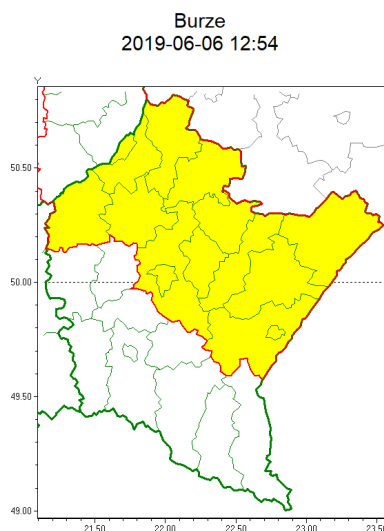

Zasięg ostrzeżeń w województwie

WOJEWÓDZTWO PODKARPACKIE
OSTRZEŻENIA METEOROLOGICZNE ZBIORCZO NR 81
WYKAZ OBOWIĄZUJĄCYCH OSTRZEŻEŃ
o godz. 12:54 dnia 06.06.2019

| | |
|--|--|
| Zjawisko/Stopień zagrożenia | Burze/1 |
| Obszar (w nawiasie numer ostrzeżenia dla powiatu) | powiaty: jarosławski(33), kolbuszowski(30), leżajski(32), lubaczowski(32), Łańcucki(34), mielecki(31), niżański(31), przemyski(32), Przemyśl(32), przeworski(33), rzeszowski(34), Rzeszów(32), stalowowolski(32), Tarnobrzeg(30), tarnobrzeski(30) |
| Ważność | od godz. 13:00 dnia 06.06.2019 do godz. 21:00 dnia 06.06.2019 |
| Prawdopodobieństwo | 80% |
| Przebieg | Prognozuje się wystąpienie burz z opadami deszczu miejscami do 25 mm oraz porywami wiatru do 70 km/h. |
| SMS | IMGW-PIB OSTRZEŻEGA: BURZE/1 podkarpackie (15 powiatów) od 13:00/06.06 do 21:00/06.06.2019 deszcz 25 mm, porywy 70 km/h. Dotyczy powiatów: jarosławski, kolbuszowski, leżajski, lubaczowski, Łańcucki, mielecki, niżański, przemyski, Przemyśl, przeworski, rzeszowski, Rzeszów, stalowowolski, Tarnobrzeg i tarnobrzeski. |
| RSO | Woj. podkarpackie, IMGW-PIB wydał ostrzeżenie pierwszego stopnia o burzach |
| Uwagi | Brak. |
| Dyżurny synoptyk IMGW-PIB | Rafał Kielar |