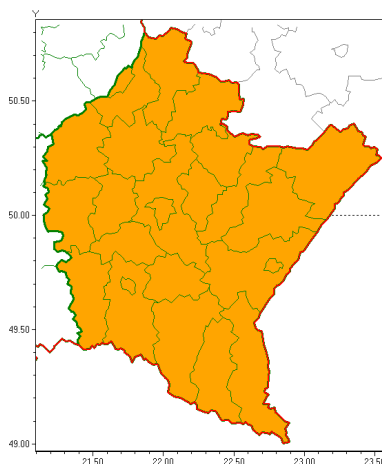

Zasięg ostrzeżeń w województwie

Burze z gradem
 2019-08-12 07:48

WOJEWÓDZTWO PODKARPACKIE
OSTRZEŻENIA METEOROLOGICZNE ZBIORCZO NR 129
WYKAZ OBIĘŻY WJAZDOWYCH OSTRZEŻEŃ
o godz. 07:48 dnia 12.08.2019

Zjawisko/Stopień zagrożenia	Burze z gradem/2
Obszar (w nawiasie numer ostrzeżenia dla powiatu)	powiaty: bieszczadzki(75), brzozowski(60), dębicki(58), jarosławski(62), jasielski(73), kolbuszowski(57), Krosno(67), krośnieński(73), leski(76), leżajski(61), lubaczowski(61), Łańcut(63), mielecki(58), niemiński(57), przemyski(61), Przemyśl(61), przeworski(62), ropczycko-sędziszowski(58), rzeszowski(65), Rzeszów(62), sanocki(78), stalowowolski(58), strzykowski(60), Tarnobrzeg(56), tarnobrzeski(56)
Ważność	od godz. 12:00 dnia 12.08.2019 do godz. 06:00 dnia 13.08.2019
Prawdopodobieństwo	80%
Przebieg	Prognozowane wystąpienie burz z opadami deszczu miejscami od 30 mm do 50 mm, lokalnie do 60 mm oraz porywami wiatru lokalnie do 110 km/h. Miejscami grad.
SMS	IMGW-PIB OSTRZEŻENIA: BURZE Z GRADEM/2 podkarpackie (wszystkie powiaty) od 12:00/12.08 do 06:00/13.08.2019 deszcz 60 mm, porywy 110 km/h. Dotyczy powiatów: wszystkie powiaty.
RSO	Woj. podkarpackie (wszystkie powiaty), IMGW-PIB wydał ostrzeżenie drugiego stopnia o burzach z gradem
Uwagi	Brak.
Dyżurny synoptyk IMGW-PIB	Adam Dziędzic