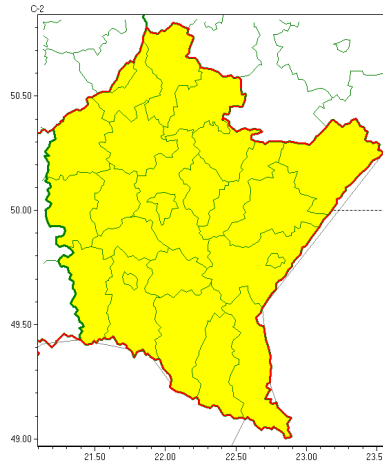

Zasięg ostrzeżeń w województwie

Burze z gradem
2022-07-10 22:56

WOJEWÓDZTWO PODKARPACKIE
OSTRZEŻENIA METEOROLOGICZNE ZBIORCZO NR 145
WYKAZ OBOWIĄZUJĄCYCH OSTRZEŻEŃ
o godz. 22:56 dnia 10.07.2022

Zjawisko/Stopień zagrożenia	Burze z gradem/1
Obszar (w nawiasie numer ostrzeżenia dla powiatu)	powiaty: bieszczadzki(91), brzozowski(71), dębicki(64), jarosławski(67), jasielski(90), kolbuszowski(63), Krosno(76), krośnieński(91), leski(91), leżajski(65), lubaczowski(67), Łańcucki(63), mielecki(64), niemiński(63), przemyski(69), Przemyski I(68), przeworski(65), ropczycko-sędziszowski(65), rzeszowski(66), Rzeszów(66), sanocki(90), stalowowolski(63), strzyżowski(65), Tarnobrzeg(63), tarnobrzeski(63)
Ważność	od godz. 10:00 dnia 11.07.2022 do godz. 20:00 dnia 11.07.2022
Prawdopodobieństwo	75%
Przebieg	Prognozowane są burze, którym miejscami będą towarzyszyć silne opady deszczu do około 20 mm oraz porywy wiatru do 70 km/h. Miejscami grad.
SMS	IMGW-PIB OSTRZEŻEGA: BURZE Z GRADEM/1 podkarpackie (wszystkie powiaty) od 10:00/11.07 do 20:00/11.07.2022 deszcz 20 mm, grad, porywy 70 km/h. Dotyczy powiatów: wszystkie powiaty.
RSO	Woj. podkarpackie (wszystkie powiaty), IMGW-PIB wydał ostrzeżenie pierwszego stopnia o burzach z gradem
Uwagi	Brak.