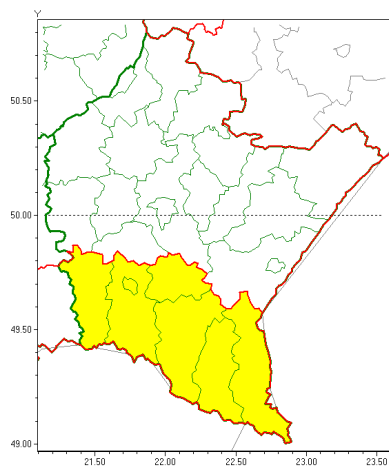

Zasięg ostrzeżeń w województwie

Intensywne opady śniegu
2021-12-20 11:43

Oblodzenie
2021-12-20 11:43

WOJEWÓDZTWO PODKARPACKIE
OSTRZEŻENIA METEOROLOGICZNE ZBIORCZO NR 217
WYKAZ OBLODZENIA I INTENSYWNYCH OPADÓW ŚNIEGU
o godz. 11:43 dnia 20.12.2021

Zjawisko/Stopień zagrożenia	Oblodzenie/1
Obszar (w nawiasie numer ostrzeżenia dla powiatu)	powiaty: dębicki(109), jarosławski(105), kolbuszowski(107), leżajski(105), lubaczowski(104), Łańcut(107), mielecki(104), niemiński(103), przemyski(112), Przemyśl(110), przeworski(106), ropczycko-sędziszowski(106), rzeszowski(109), Rzeszów(108), stalowowolski(105), strzyżowski(106), Tarnobrzeg(106), tarnobrzeski(106)
Ważność	od godz. 14:00 dnia 20.12.2021 do godz. 18:00 dnia 20.12.2021
Prawdopodobieństwo	85%
Przebieg	Prognozuje się zamarzanie mokrej nawierzchni dróg i chodników w trakcie i po opadach deszczu ze śniegiem i mokrego śniegu powodujące miejscami ich oblodzenie. Temperatura powietrza obniży się w trakcie trwania ostrzeżenia się do -3°C, -1°C. Ujemna temperatura powietrza (od -4°C do -1°C) utrzyma się przez około dwie doby.
SMS	IMGW-PIB OSTRZEŻENIA: OBLODZENIE/1 podkarpackie (18 powiatów) od 14:00/20.12 do 18:00/20.12.2021 temp. od -3 st. do -1 st., przy gruncie do -3 st., lisko. Dotyczy powiatów: dębicki, jarosławski, kolbuszowski, leżajski, lubaczowski, Łańcut, mielecki, niemiński, przemyski, Przemyśl, przeworski, ropczycko-sędziszowski, rzeszowski, Rzeszów, stalowowolski, strzyżowski, Tarnobrzeg i tarnobrzeski.
RSO	Woj. podkarpackie (18 powiatów), IMGW-PIB wydał ostrzeżenie pierwszego stopnia o oblodzeniu
Uwagi	Brak.
Zjawisko/Stopień zagrożenia	Intensywne opady śniegu/1