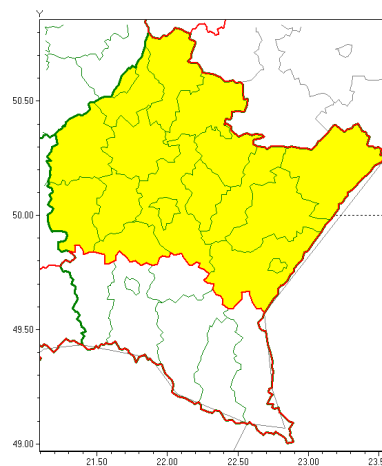

Zasięg ostrzeżeń w województwie

Intensywne opady śniegu
2021-12-20 11:43

Oblodzenie
2021-12-20 11:43

WOJEWÓDZTWO PODKARPACKIE
OSTRZEŻENIA METEOROLOGICZNE ZBIORCZO NR 217
WYKAZ OBLODZENIA I INTENSYWNYCH OPADÓW ŚNIEGU
o godz. 11:43 dnia 20.12.2021

Zjawisko/Stopień zagrożenia	Oblodzenie/1
Obszar (w nawiasie numer ostrzeżenia dla powiatu)	powiaty: dębicki(109), jarosławski(105), kolbuszowski(107), leżajski(105), lubaczowski(104), Łańcut(107), mielecki(104), niemiński(103), przemyski(112), Przemyśl(110), przeworski(106), ropczycko-sędziszowski(106), rzeszowski(109), Rzeszów(108), stalowowolski(105), strzyżowski(106), Tarnobrzeg(106), tarnobrzeski(106)
Ważność	od godz. 14:00 dnia 20.12.2021 do godz. 18:00 dnia 20.12.2021
Prawdopodobieństwo	85%
Przebieg	Prognozuje się zamarzanie mokrej nawierzchni dróg i chodników w trakcie i po opadach deszczu ze śniegiem i mokrego śniegu powodujące miejscami ich oblodzenie. Temperatura powietrza obniży się w trakcie trwania ostrzeżenia się do -3°C, -1°C. Ujemna temperatura powietrza (od -4°C do -1°C) utrzyma się przez około dwie doby.
SMS	IMGW-PIB OSTRZEŻENIA: OBLODZENIE/1 podkarpackie (18 powiatów) od 14:00/20.12 do 18:00/20.12.2021 temp. od -3 st. do -1 st., przy gruncie do -3 st., lisko. Dotyczy powiatów: dębicki, jarosławski, kolbuszowski, leżajski, lubaczowski, Łańcut, mielecki, niemiński, przemyski, Przemyśl, przeworski, ropczycko-sędziszowski, rzeszowski, Rzeszów, stalowowolski, strzyżowski, Tarnobrzeg i tarnobrzeski.
RSO	Woj. podkarpackie (18 powiatów), IMGW-PIB wydał ostrzeżenie pierwszego stopnia o oblodzeniu
Uwagi	Brak.
Zjawisko/Stopień zagrożenia	Intensywne opady śniegu/1