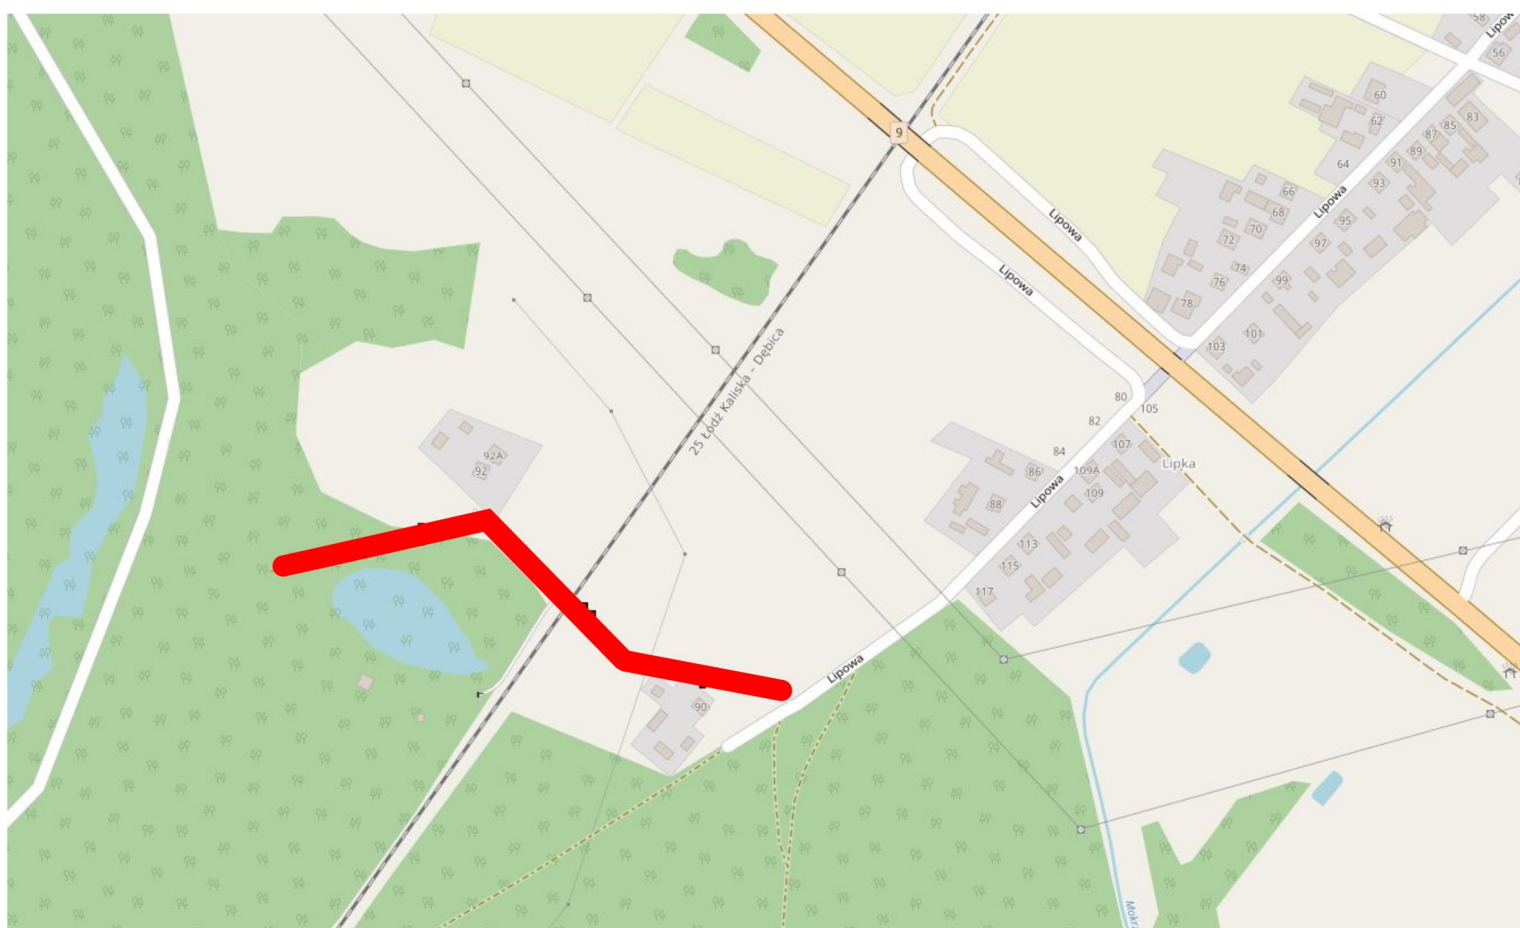

Przebieg drogi nr 3 obręb Chmielów