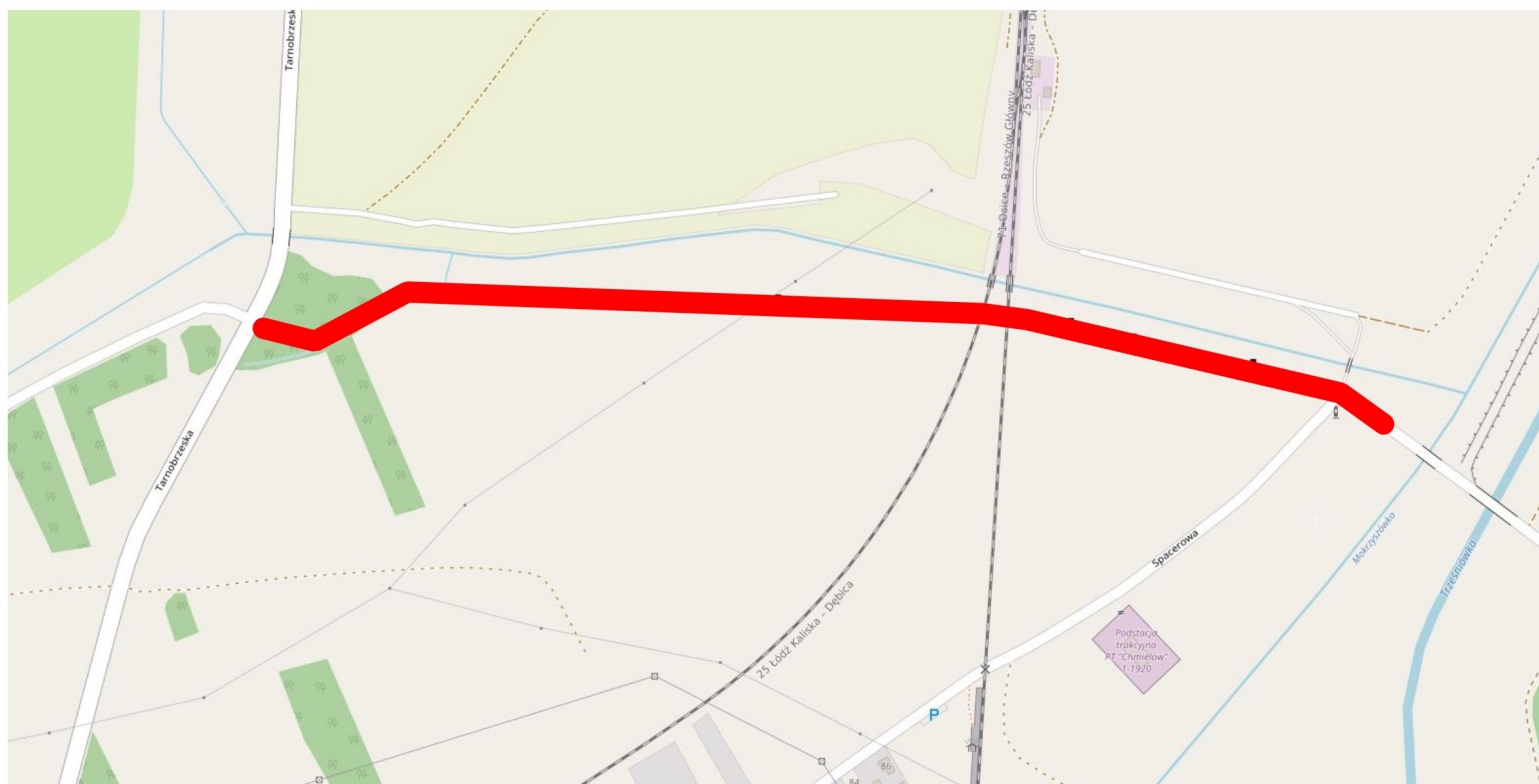

4. Zalicza się do kategorii dróg gminnych drogę o długości 0,63 km, położoną na działkach ewid. nr 880 i 824 w obrębie Tarnowska Wola i ustala się jej przebieg zgodnie z załącznikiem nr 4.

**§ 2.** Wykonanie uchwały zleca się Burmistrzowi Miasta i Gminy Nowa Dęba.

## Przebieg drogi nr 1 obręb Chmielów