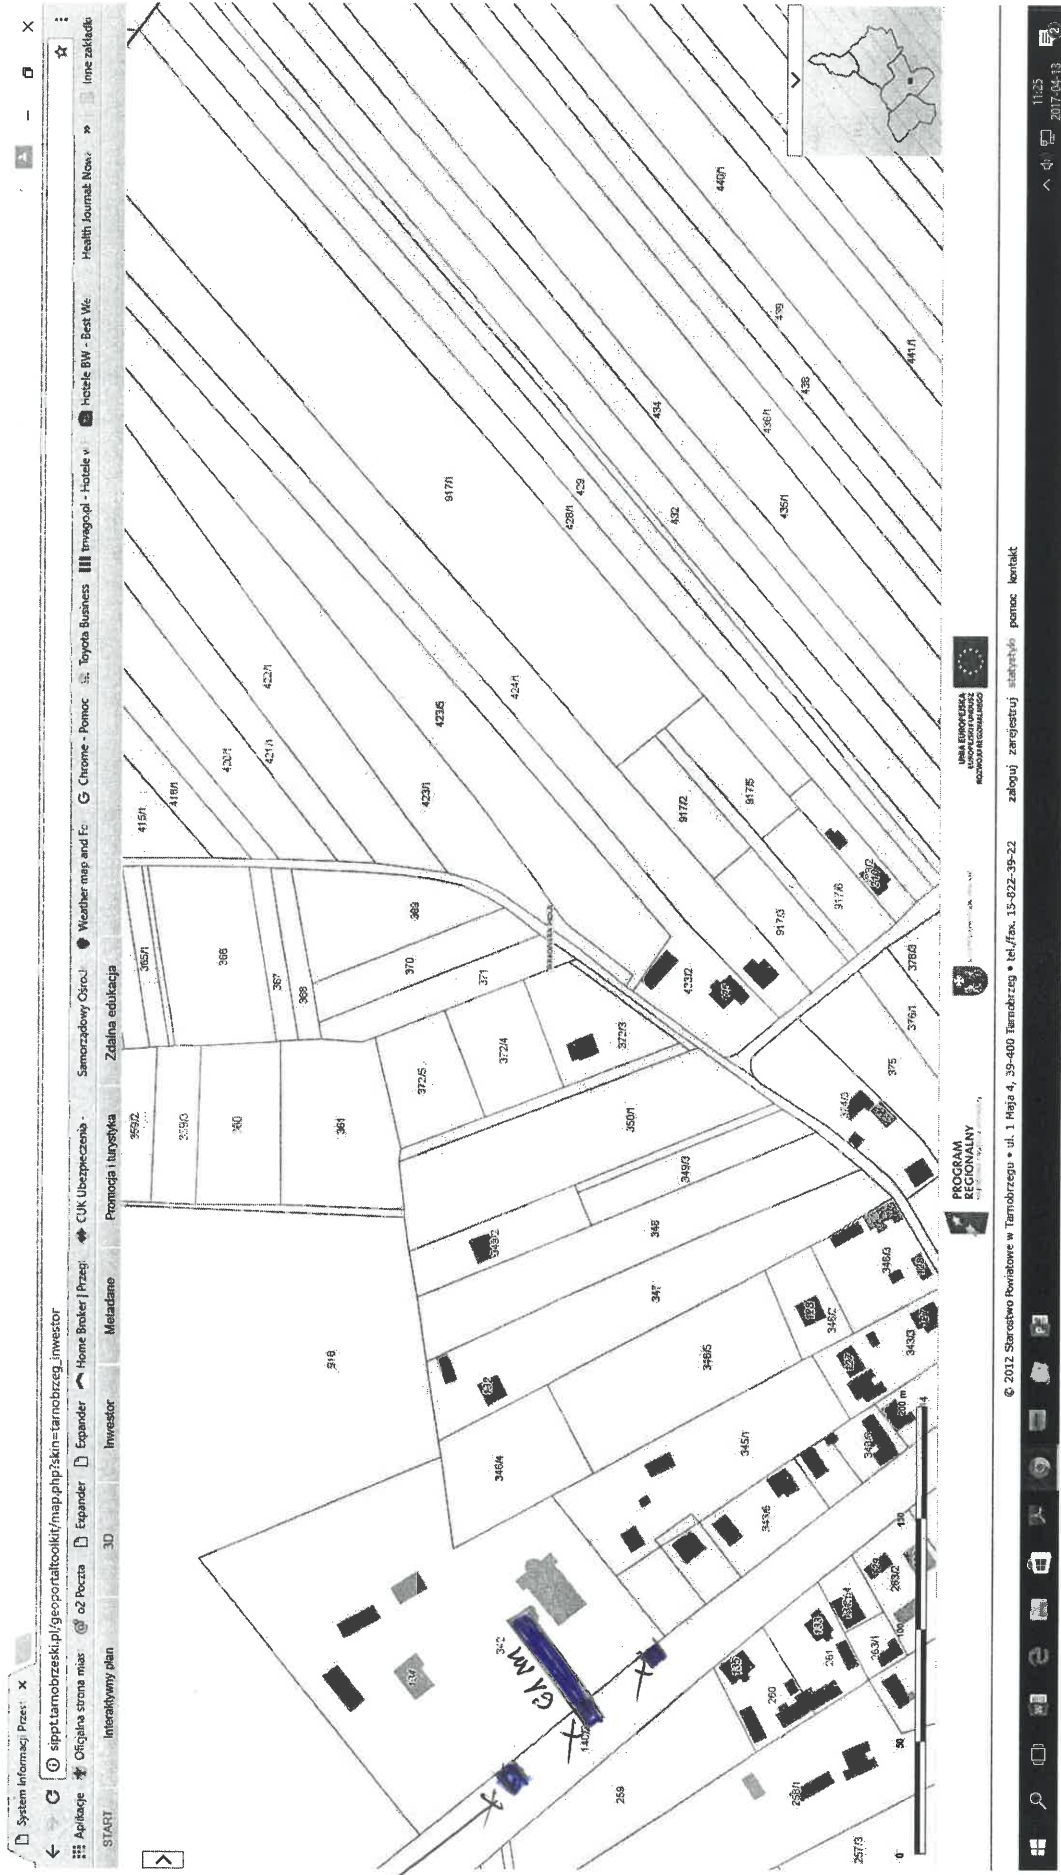

DEBA
dz. 130, 134
poz. Nr 1, 2

W. OGRODOWA
NOWA DEBA

pox. Nr 3

Mokre - szeroka ulica

dz. 14 19

CYGANY
14 19 dz.

Czyżony
dz. 1384/50

par. Nr 5
obok stadionu

dr.
439/3

poz. Nr 9

ul. Wesola
Os. Pong by Jabankie

Droga wojewódzka nr 822

JADACHY
dz. 193, 199
pogrzebie drog
poz. 14, 15

Xipzok

poz. 18, 19
TARNOWSKA WOLA

TARNOWSKA WOLFA
w okolicy P. Wanduła