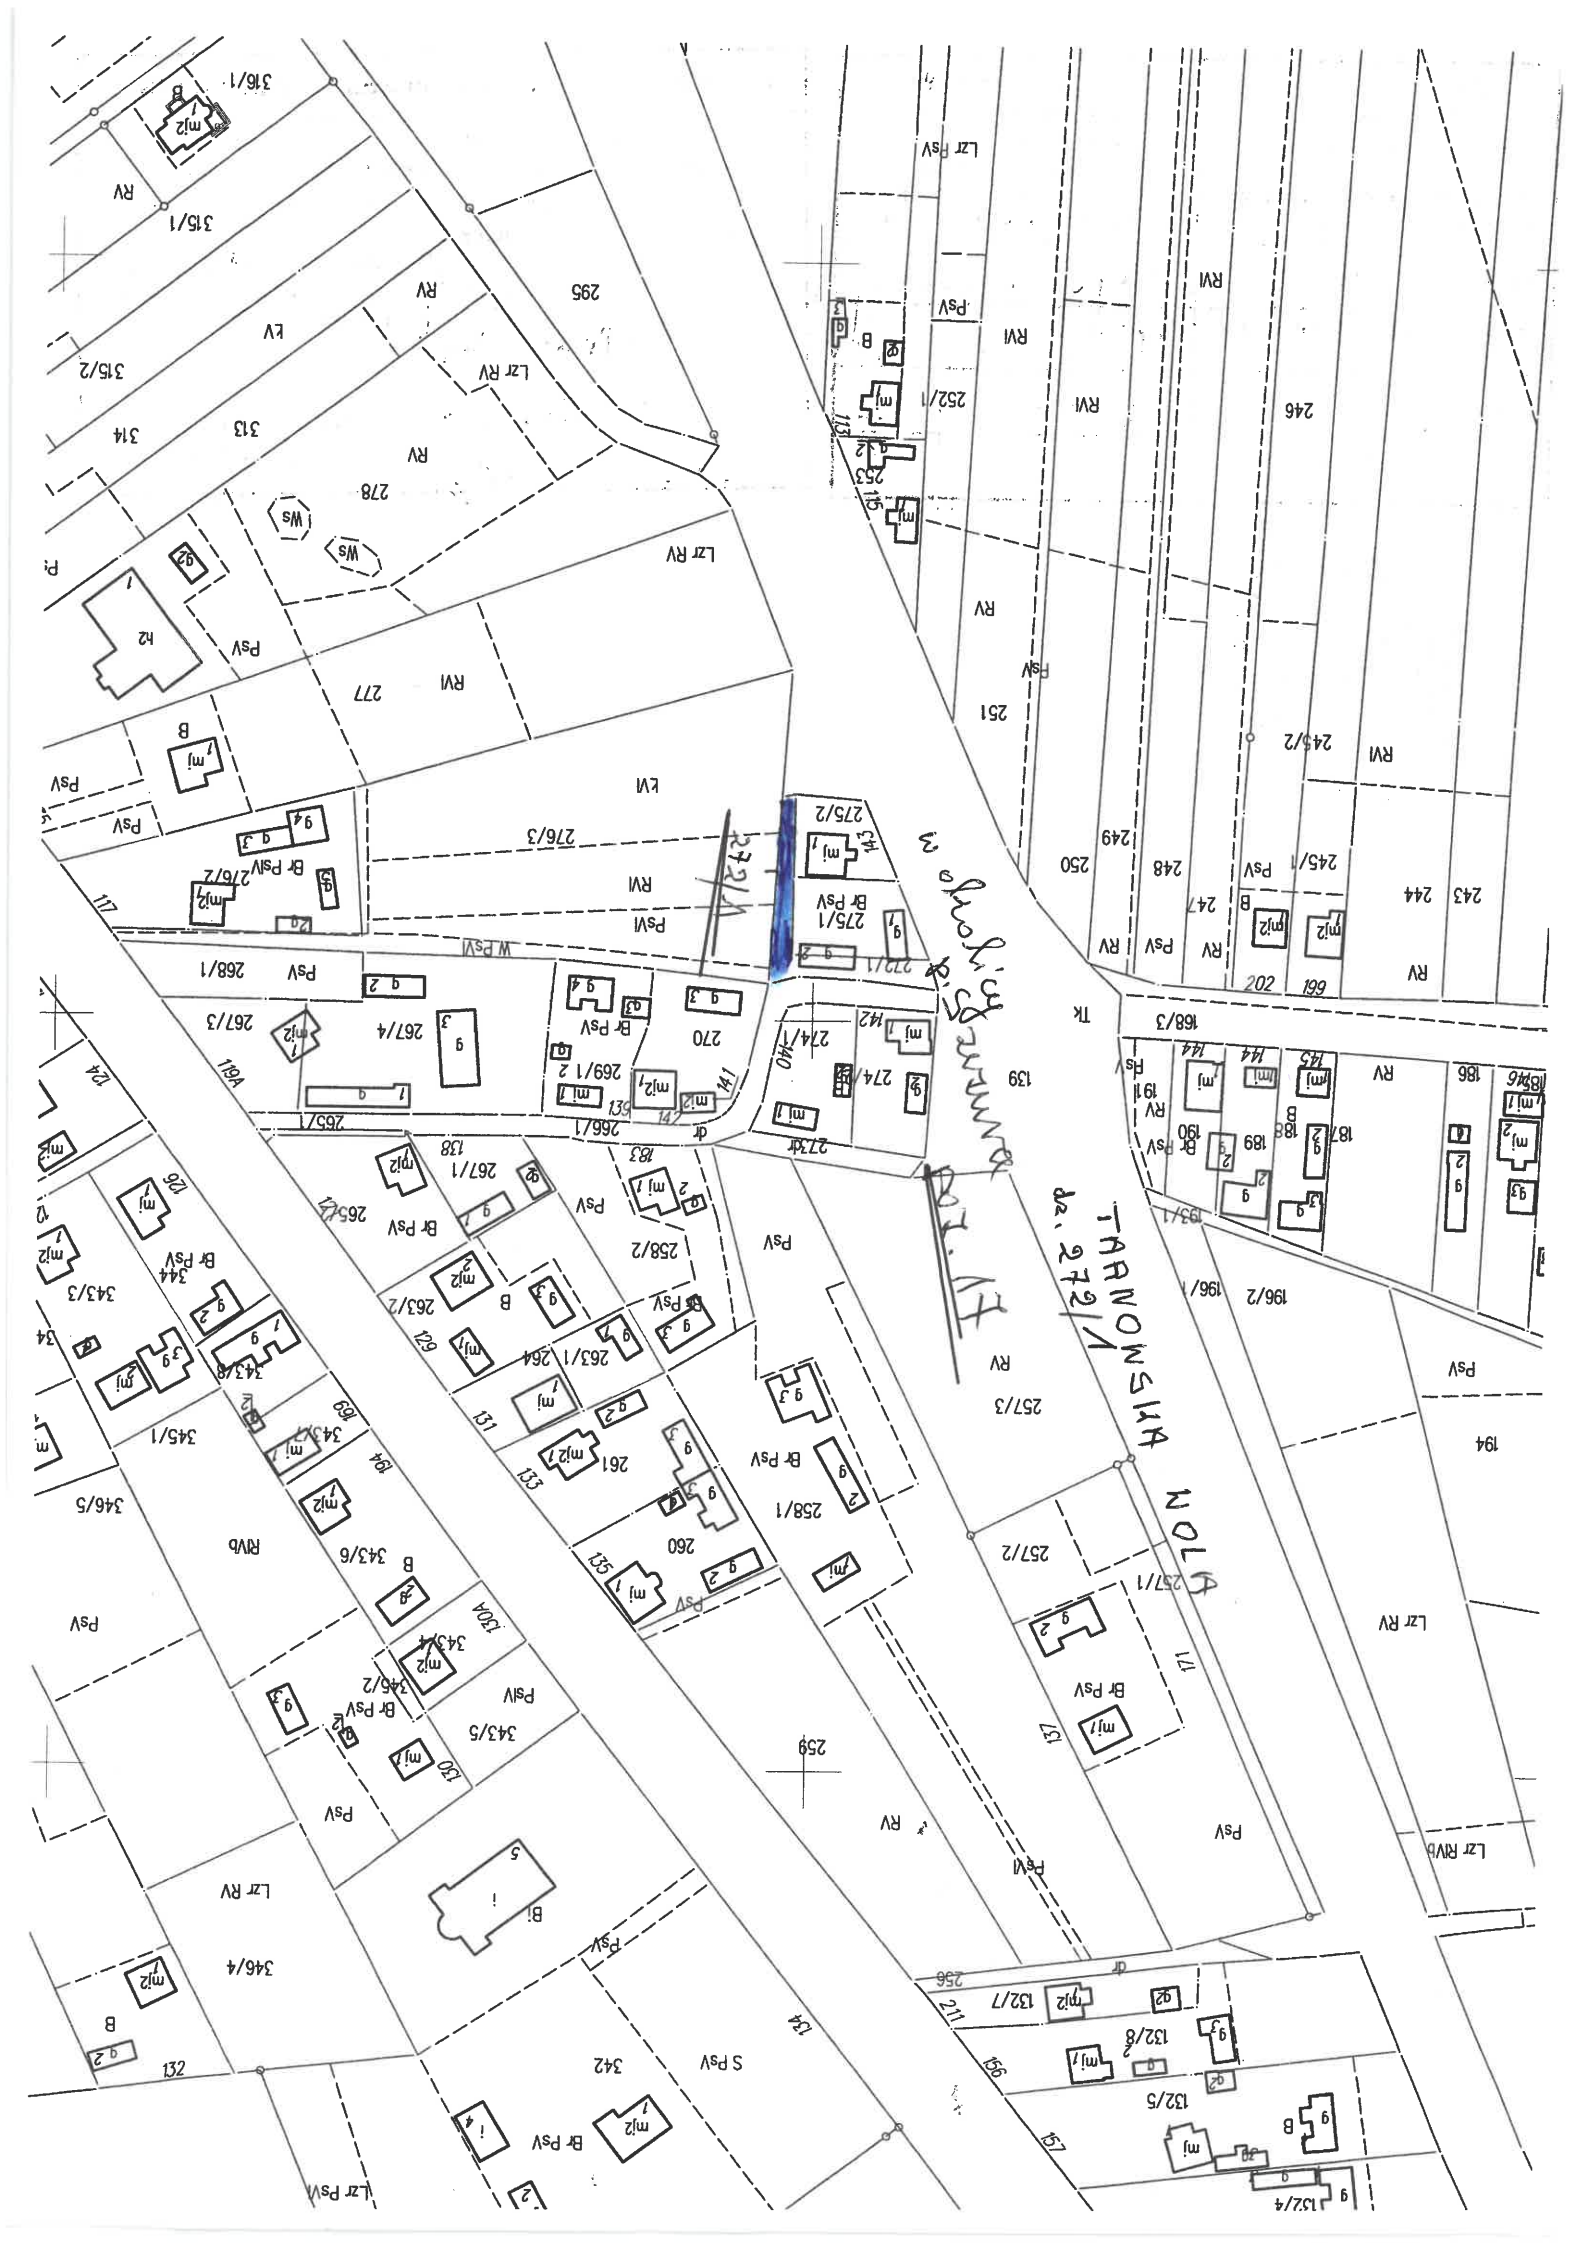

DEBA
dz. 130, 134
poz. Nr 1, 2

W. OGRODOWA
NOWA DEBA

pox. Nr 3

Mokre - szeroka ulica

dz. 14 19

CYGANY
14 19 dz.

Czyżony
dz. 1384/50

par. Nr 5
obok stadionu

dr.
439/3

poz. Nr 9

ul. Wesola
Os. Pong by Jabankie

Droga wojewódzka nr 822

JADACHY
dz. 193, 199
pogrzebie drog
poz. 14, 15

Xipzok

poz. 18, 19
TARNOWSKA WOLA

TARNOWSKA WOLFA
w okolicy P. Wanduła